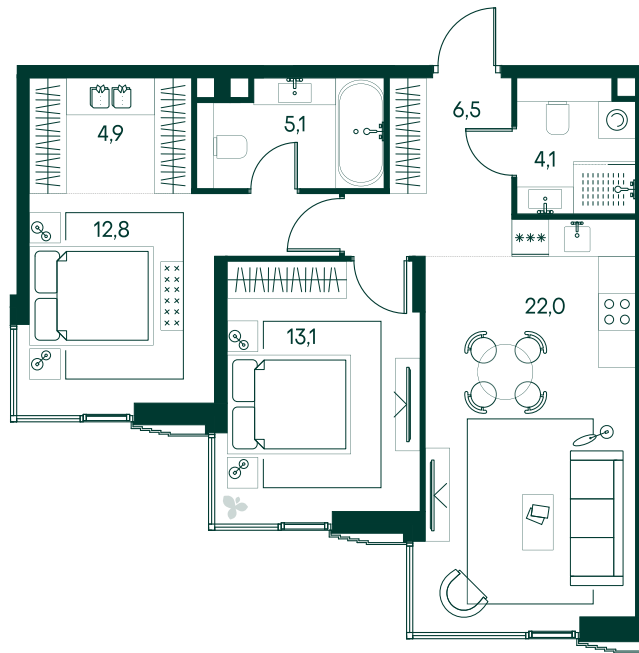

2-спальная № 533

Площадь	68.5 м ²
Квартал	«Беллини»
Корпус	Строение 5
Этаж	13 из 20
Срок сдачи	3 кв. 2028

ОСОБЕННОСТИ КВАРТИРЫ

Гардеробная

Большая гостиная

Большая кухня

48 443 200 ₽

ОТ 247 283 ₽ В МЕСЯЦ В ИПОТЕКУ

КОРПУС НА ПЛАНЕ

ВИД ИЗ ОКНА