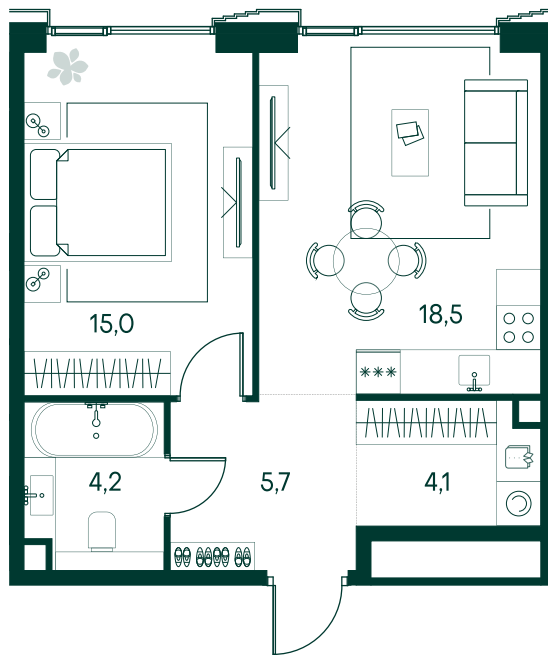

1-спальная № 535

Площадь	47.5 м²
Квартал	«Беллини»
Корпус	Строение 5
Этаж	13 из 20
Срок сдачи	3 кв. 2028

ОСОБЕННОСТИ КВАРТИРЫ

Гардеробная

Угловое остекление

Большая кухня

34 086 000 ₽

ОТ 200 589 ₽ В МЕСЯЦ В ИПОТЕКУ

КОРПУС НА ПЛАНЕ

ВИД ИЗ ОКНА