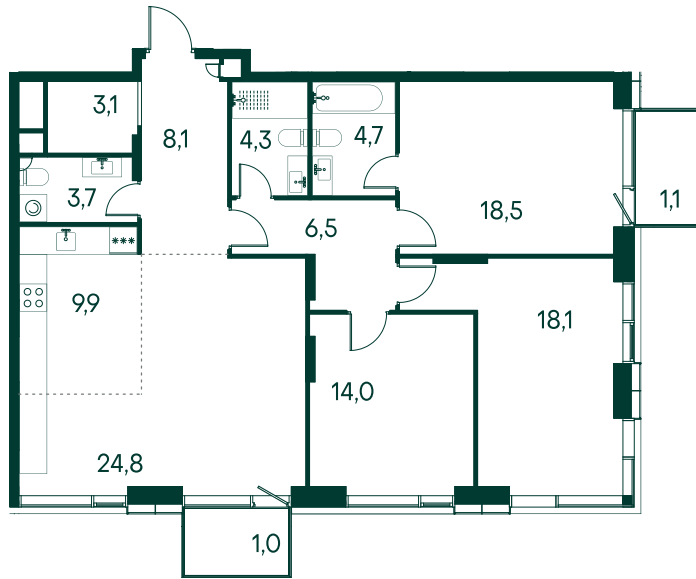

3-комнатная № 63

Площадь	117.8 м ²
Квартал	«Вивальди»
Корпус	Строение 1
Этаж	3 из 9
Срок сдачи	2 кв. 2025

ОСОБЕННОСТИ КВАРТИРЫ

Гардеробная

Большая гостиная

Мастер-спальня

Большая кухня

53 068 900 ₽