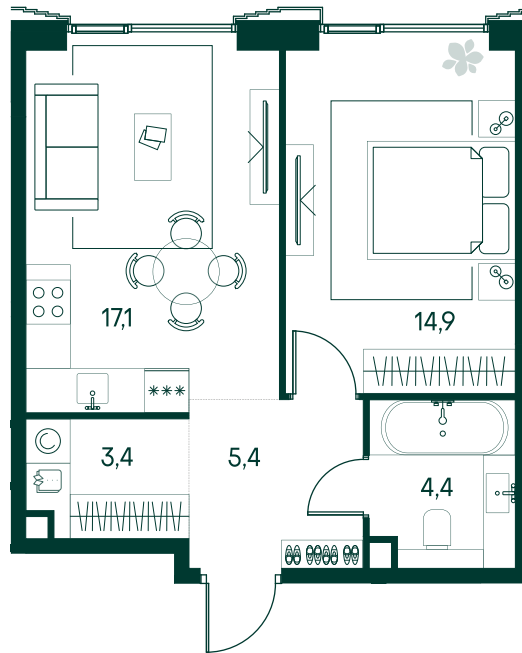

1-спальная № 536

Площадь	_____	45.2 м ²
Квартал	_____	«Беллини»
Корпус	_____	Строение 5
Этаж	_____	14 из 20
Срок сдачи	_____	3 кв. 2028

ОСОБЕННОСТИ КВАРТИРЫ

Гардеробная

Большая кухня

26 767 440 ₽

ОТ 272 981 ₽ В МЕСЯЦ В ИПОТЕКУ

КОРПУС НА ПЛАНЕ

ВИД ИЗ ОКНА