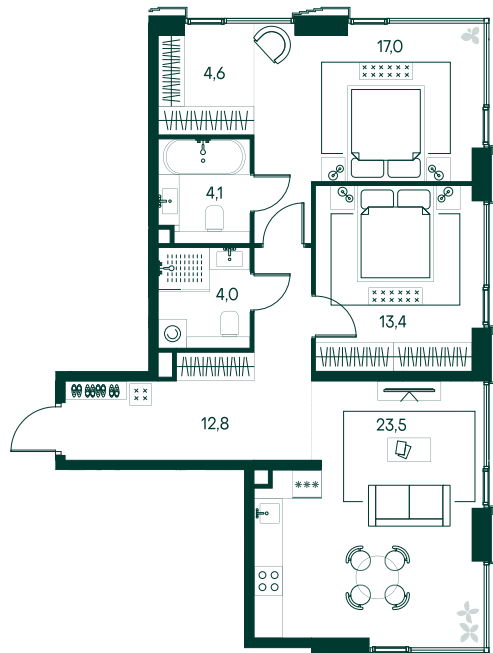

2-спальная № 537

Площадь	79.4 м ²
Квартал	«Беллини»
Корпус	Строение 5
Этаж	14 из 20
Срок сдачи	3 кв. 2028

ОСОБЕННОСТИ КВАРТИРЫ

- Угловое остекление
- Большая гостиная
- Мастер-спальня
- Большая кухня

47 274 760 ₽