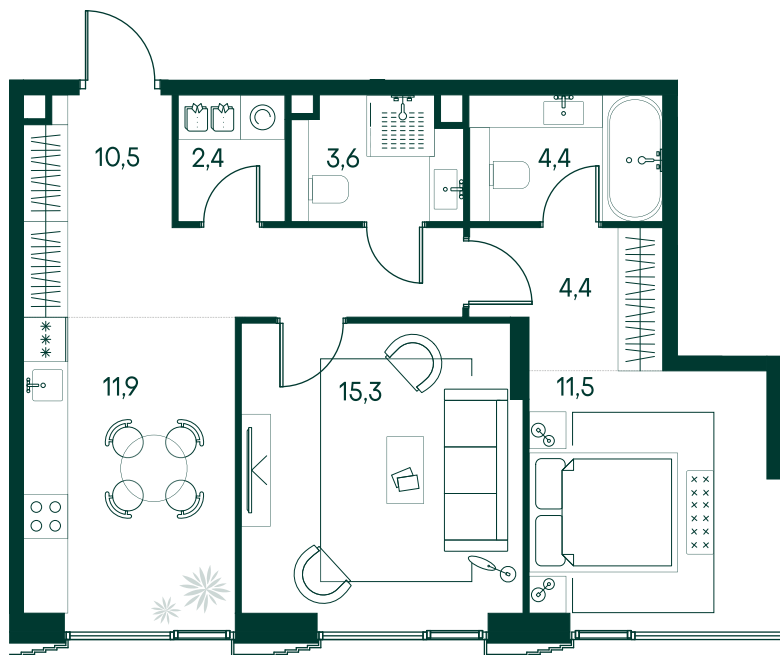

## 2-спальная № 538

Площадь	_____	64 м <sup>2</sup>
Квартал	_____	«Беллини»
Корпус	_____	Строение 5
Этаж	_____	14 из 20
Срок сдачи	_____	3 кв. 2028

### ОСОБЕННОСТИ КВАРТИРЫ

Гардеробная

Угловое остекление

Мастер-спальня

### КОРПУС НА ПЛАНЕ

### ВИД ИЗ ОКНА