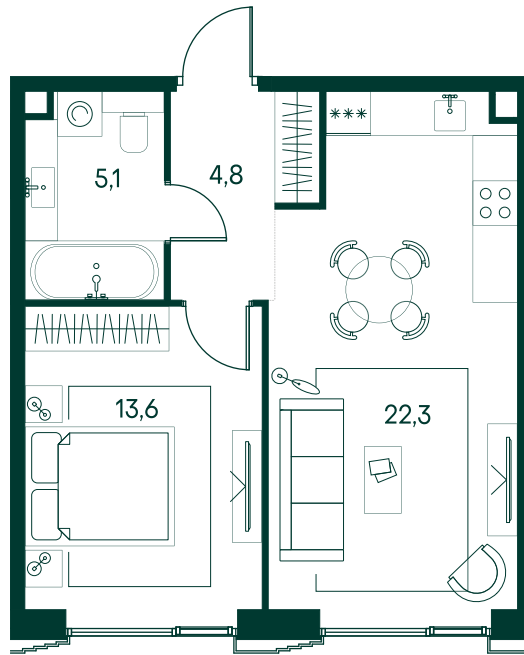

1-спальная № 539

Площадь	45.8 м ²
Квартал	«Беллини»
Корпус	Строение 5
Этаж	14 из 20
Срок сдачи	3 кв. 2028

ОСОБЕННОСТИ КВАРТИРЫ

Большая гостиная

Большая кухня

30 200 520 ₽

ОТ 283 484 ₽ В МЕСЯЦ В ИПОТЕКУ

КОРПУС НА ПЛАНЕ

ВИД ИЗ ОКНА