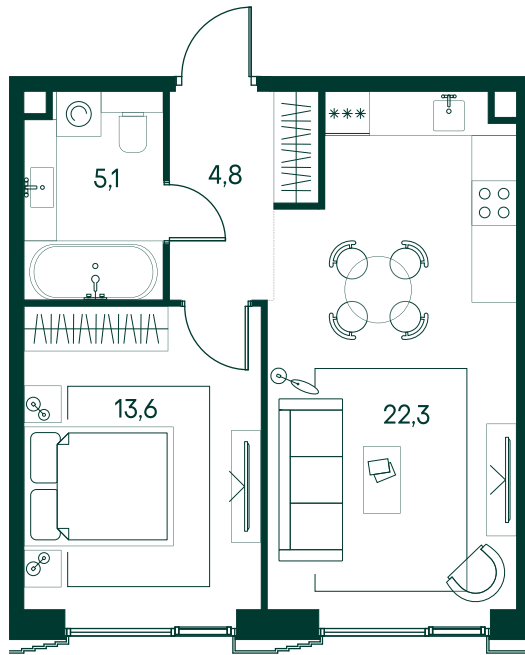

1-спальная № 539

Площадь	45.8 м ²
Квартал	«Беллини»
Корпус	Строение 5
Этаж	14 из 20
Срок сдачи	3 кв. 2028

ОСОБЕННОСТИ КВАРТИРЫ

Большая гостиная

Большая кухня

29 284 520 ₽

ОТ 118 913 ₽ В МЕСЯЦ В ИПОТЕКУ

КОРПУС НА ПЛАНЕ

ВИД ИЗ ОКНА