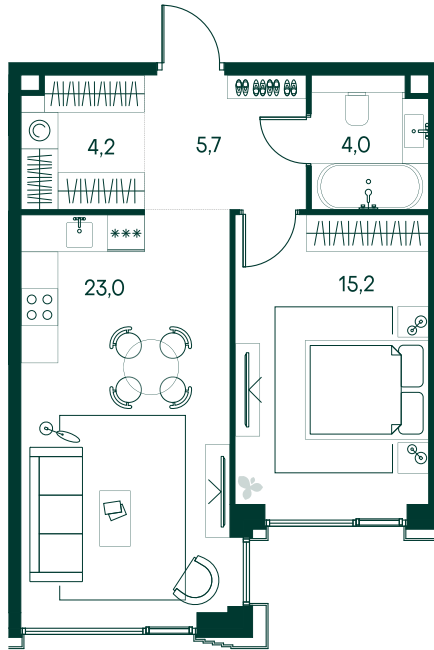

1-спальная № 540

Площадь	52.1 м ²
Квартал	«Беллини»
Корпус	Строение 5
Этаж	14 из 20
Срок сдачи	3 кв. 2028

ОСОБЕННОСТИ КВАРТИРЫ

Гардеробная

Угловое остекление

Большая гостиная

Большая кухня

33 297 110 ₹

ОТ 339 572 ₹ В МЕСЯЦ В ИПОТЕКУ

КОРПУС НА ПЛАНЕ

ВИД ИЗ ОКНА