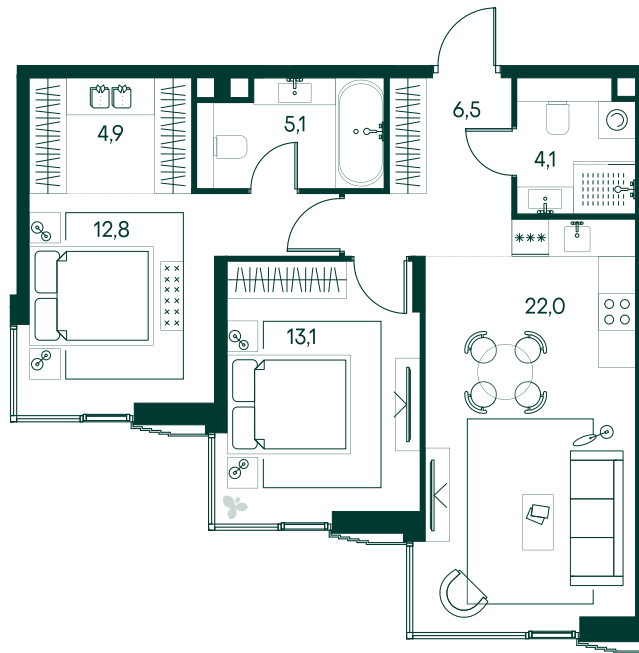

2-спальная № 541

Площадь	68.5 м ²
Квартал	«Беллини»
Корпус	Строение 5
Этаж	14 из 20
Срок сдачи	3 кв. 2028

ОСОБЕННОСТИ КВАРТИРЫ

Гардеробная

Большая гостиная

Большая кухня

42 312 450 ₽

ОТ 431 512 ₽ В МЕСЯЦ В ИПОТЕКУ

КОРПУС НА ПЛАНЕ

ВИД ИЗ ОКНА