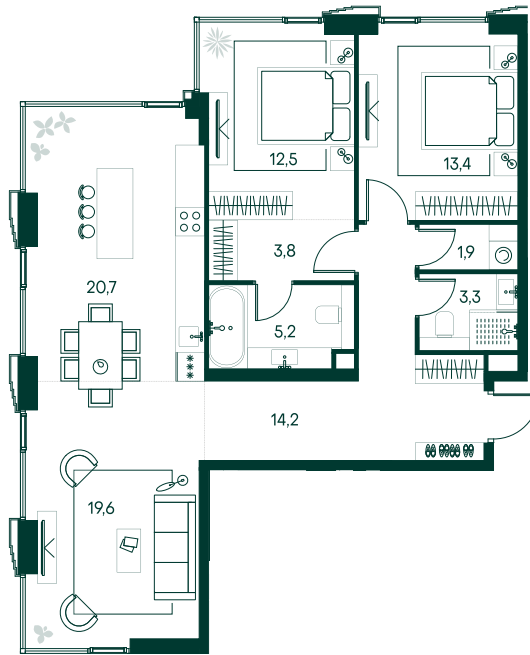

3-спальная № 542

Площадь	94.6 м ²
Квартал	«Беллини»
Корпус	Строение 5
Этаж	14 из 20
Срок сдачи	3 кв. 2028

ОСОБЕННОСТИ КВАРТИРЫ

- Угловое остекление
- Большая гостиная
- Мастер-спальня
- Большая кухня

70 997 300 ₽