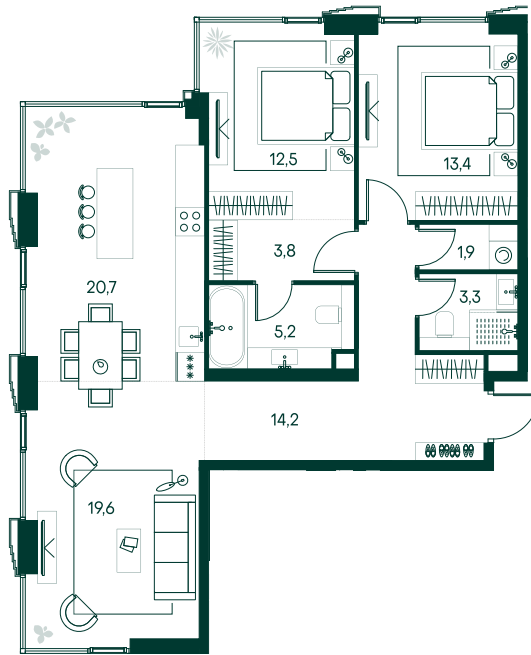

## 3-спальная № 542

|            |                     |
|------------|---------------------|
| Площадь    | 94.6 м <sup>2</sup> |
| Квартал    | «Беллини»           |
| Корпус     | Строение 5          |
| Этаж       | 14 из 20            |
| Срок сдачи | 3 кв. 2028          |

### КОРПУС НА ПЛАНЕ

### ВИД ИЗ ОКНА