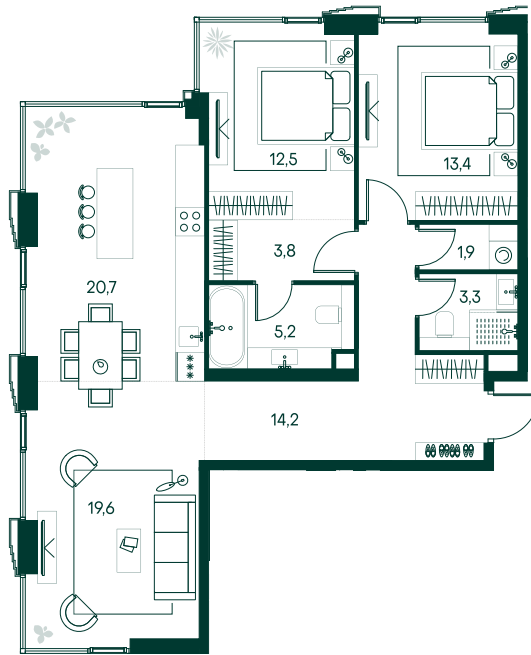

3-спальная № 542

Площадь	94.6 м ²
Квартал	«Беллини»
Корпус	Строение 5
Этаж	14 из 20
Срок сдачи	3 кв. 2028

ОСОБЕННОСТИ КВАРТИРЫ

- Угловое остекление
- Большая гостиная
- Мастер-спальня
- Большая кухня

70 997 300 ₽