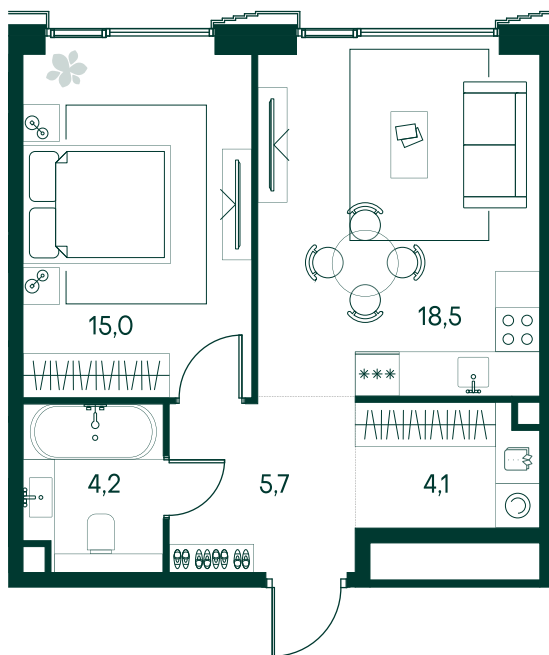

## 1-спальная № 543

Площадь	47.5 м <sup>2</sup>
Квартал	«Беллини»
Корпус	Строение 5
Этаж	14 из 20
Срок сдачи	3 кв. 2028

### ОСОБЕННОСТИ КВАРТИРЫ

Гардеробная

Угловое остекление

Большая кухня

### КОРПУС НА ПЛАНЕ

### ВИД ИЗ ОКНА