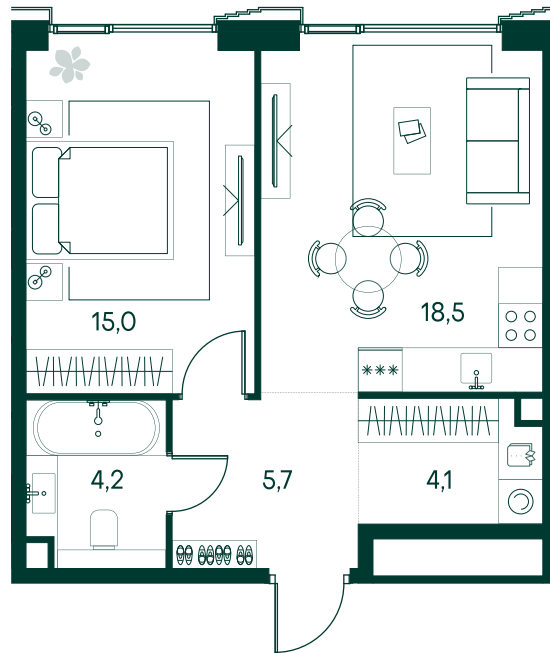

1-спальная № 543

Площадь	47.5 м²
Квартал	«Беллини»
Корпус	Строение 5
Этаж	14 из 20
Срок сдачи	3 кв. 2028

ОСОБЕННОСТИ КВАРТИРЫ

Гардеробная

Угловое остекление

Большая кухня

28 937 000 ₽

ОТ 271 623 ₽ В МЕСЯЦ В ИПОТЕКУ

КОРПУС НА ПЛАНЕ

ВИД ИЗ ОКНА