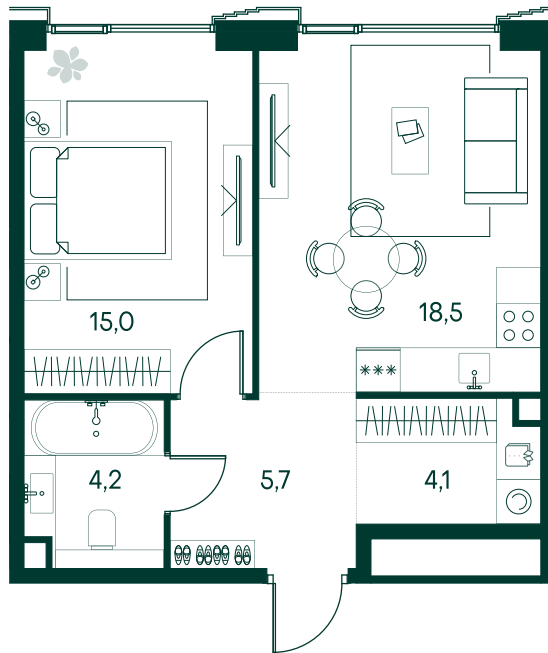

1-спальная № 543

Площадь	47.5 м ²
Квартал	«Беллини»
Корпус	Строение 5
Этаж	14 из 20
Срок сдачи	3 кв. 2028

ОСОБЕННОСТИ КВАРТИРЫ

Гардеробная

Угловое остекление

Большая кухня

31 506 750 ₽

ОТ 115 593 ₽ В МЕСЯЦ В ИПОТЕКУ

КОРПУС НА ПЛАНЕ

ВИД ИЗ ОКНА