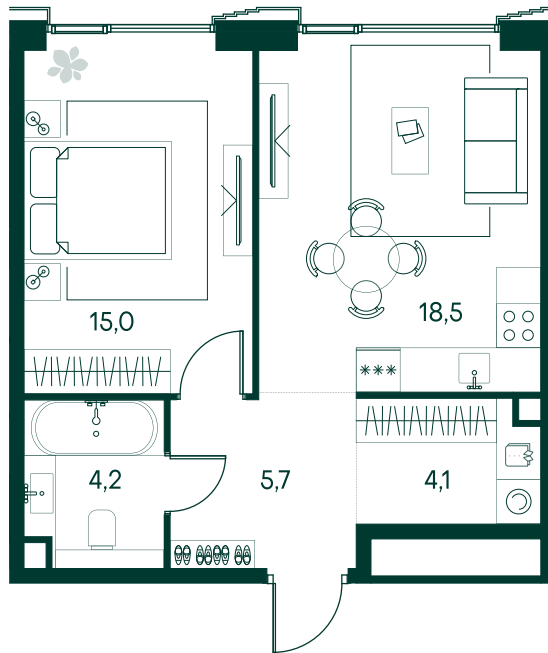

## 1-спальная № 543

Площадь	47.5 м <sup>2</sup>
Квартал	«Беллини»
Корпус	Строение 5
Этаж	14 из 20
Срок сдачи	3 кв. 2028

### ОСОБЕННОСТИ КВАРТИРЫ

Гардеробная

Угловое остекление

Большая кухня

### КОРПУС НА ПЛАНЕ

### ВИД ИЗ ОКНА