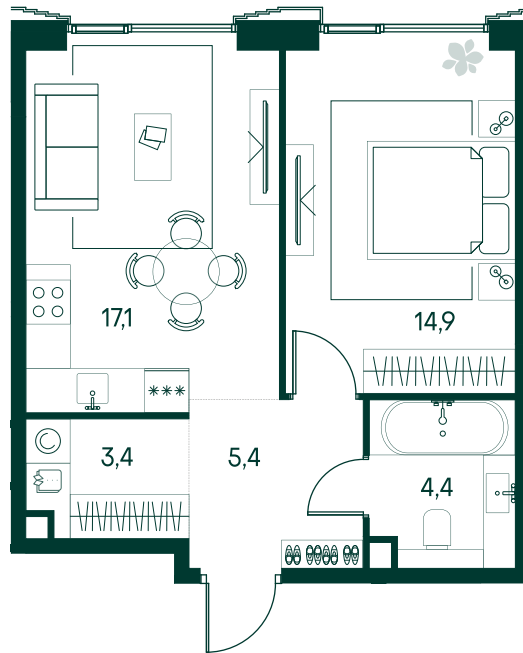

## 1-спальная № 544

Площадь	45.2 м²
Квартал	«Беллини»
Корпус	Строение 5
Этаж	15 из 20
Срок сдачи	3 кв. 2028

### ОСОБЕННОСТИ КВАРТИРЫ

Гардеробная

Большая кухня

27 124 520 ₽

ОТ 276 622 ₽ В МЕСЯЦ В ИПОТЕКУ

### КОРПУС НА ПЛАНЕ

### ВИД ИЗ ОКНА