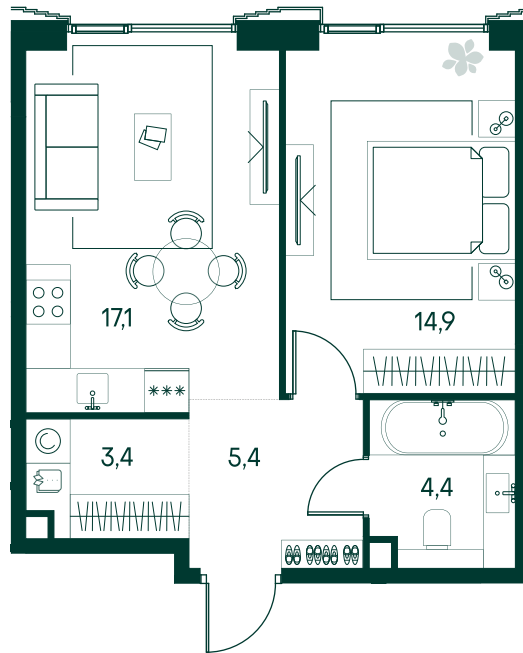

1-спальная № 544

Площадь	45.2 м ²
Квартал	«Беллини»
Корпус	Строение 5
Этаж	15 из 20
Срок сдачи	3 кв. 2028

ОСОБЕННОСТИ КВАРТИРЫ

Гардеробная

Большая кухня

36 155 480 ₽

ОТ 184 559 ₽ В МЕСЯЦ В ИПОТЕКУ

КОРПУС НА ПЛАНЕ

ВИД ИЗ ОКНА