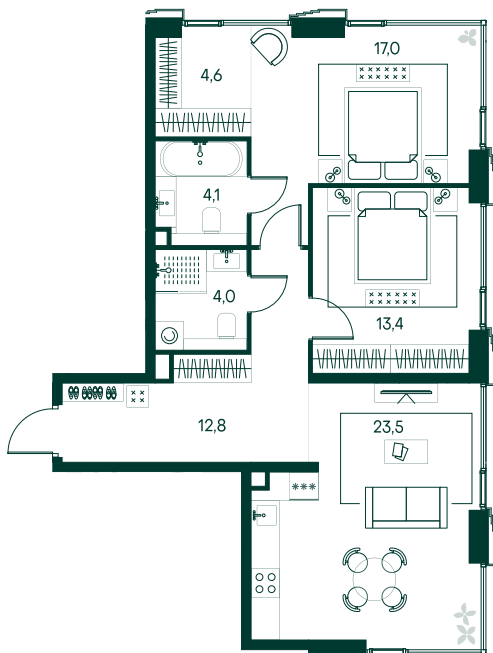

## 2-спальная № 545

Площадь	_____	79.4 м <sup>2</sup>
Квартал	_____	«Беллини»
Корпус	_____	Строение 5
Этаж	_____	15 из 20
Срок сдачи	_____	3 кв. 2028

### КОРПУС НА ПЛАНЕ

### ВИД ИЗ ОКНА