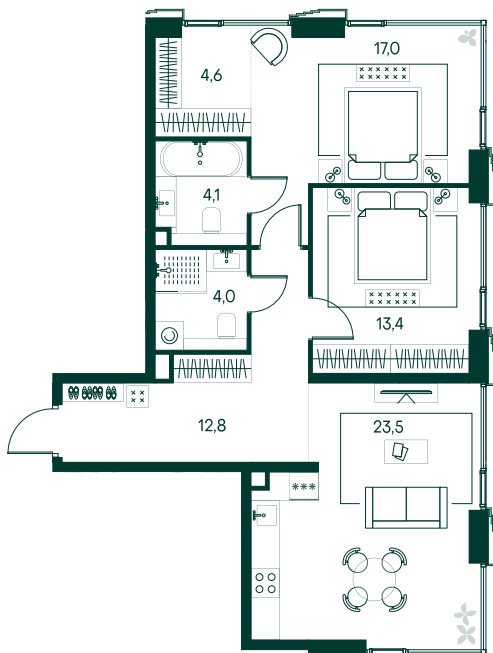

2-спальная № 545

Площадь	79.4 м ²
Квартал	«Беллини»
Корпус	Строение 5
Этаж	15 из 20
Срок сдачи	3 кв. 2028

ОСОБЕННОСТИ КВАРТИРЫ

- Угловое остекление
- Большая гостиная
- Мастер-спальня
- Большая кухня

49 490 020 ₽