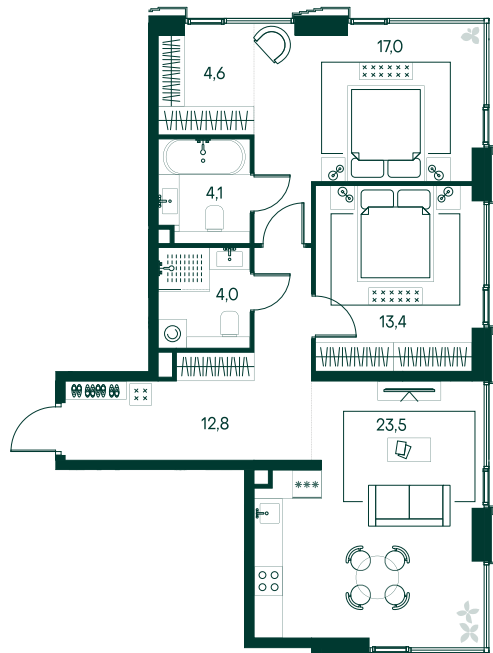

2-спальная № 545

Площадь	79.4 м ²
Квартал	«Беллини»
Корпус	Строение 5
Этаж	15 из 20
Срок сдачи	3 кв. 2028

ОСОБЕННОСТИ КВАРТИРЫ

- Угловое остекление
- Большая гостиная
- Мастер-спальня
- Большая кухня

49 490 020 ₽