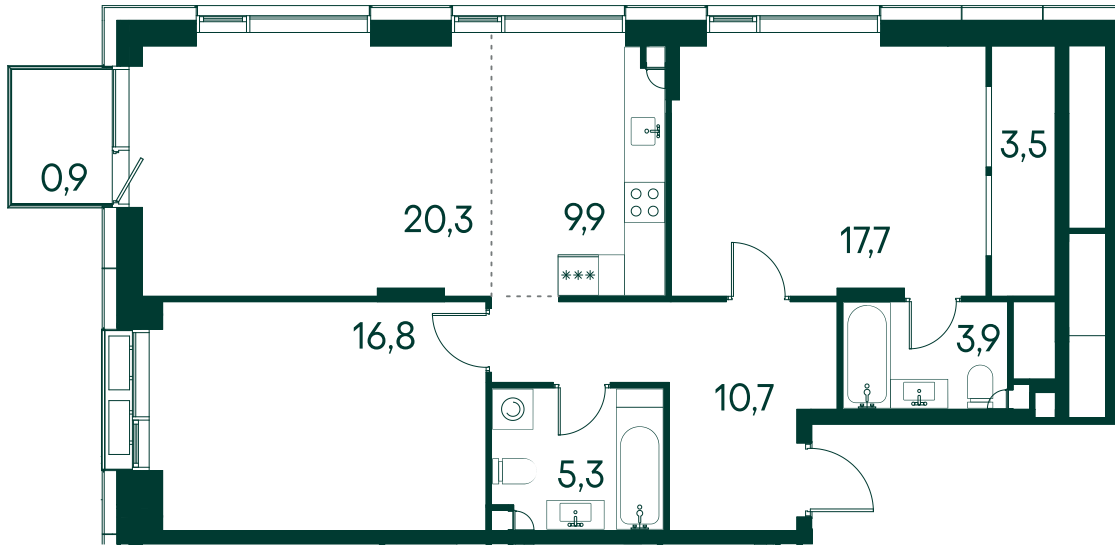

2-комнатная № 80

Площадь	89 м ²
Квартал	«Вивальди»
Корпус	Строение 1
Этаж	3 из 9
Срок сдачи	2 кв. 2025

ОСОБЕННОСТИ КВАРТИРЫ

- Гардеробная
- Большая гостиная
- Мастер-спальня
- Большая кухня

38 830 700 ₹

ОТ 176 150 ₹ В МЕСЯЦ В ИПОТЕКУ

КОРПУС НА ПЛАНЕ

ВИД ИЗ ОКНА