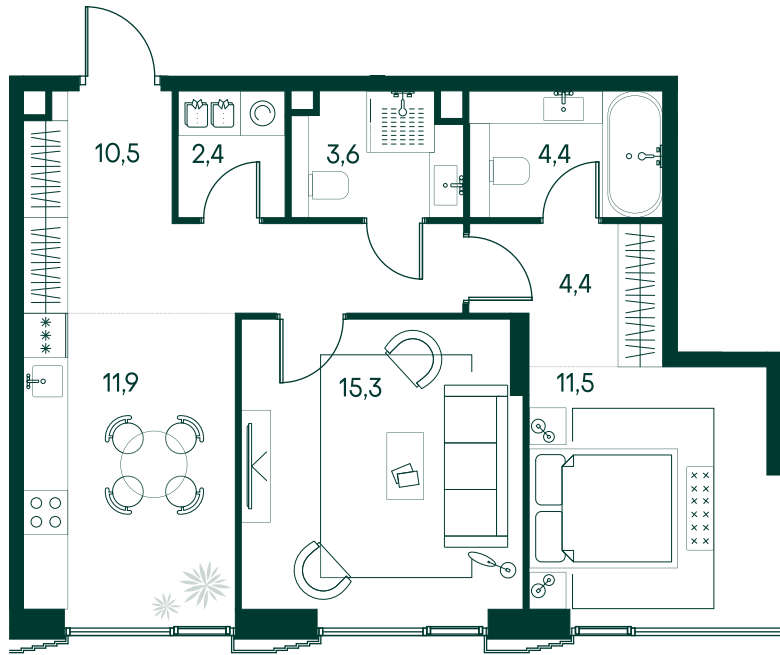

2-спальная № 546

Площадь	64 м ²
Квартал	«Беллини»
Корпус	Строение 5
Этаж	15 из 20
Срок сдачи	3 кв. 2028

ОСОБЕННОСТИ КВАРТИРЫ

Гардеробная

Угловое остекление

Мастер-спальня

40 416 000 ₽

ОТ 412 171 ₽ В МЕСЯЦ В ИПОТЕКУ

КОРПУС НА ПЛАНЕ

ВИД ИЗ ОКНА