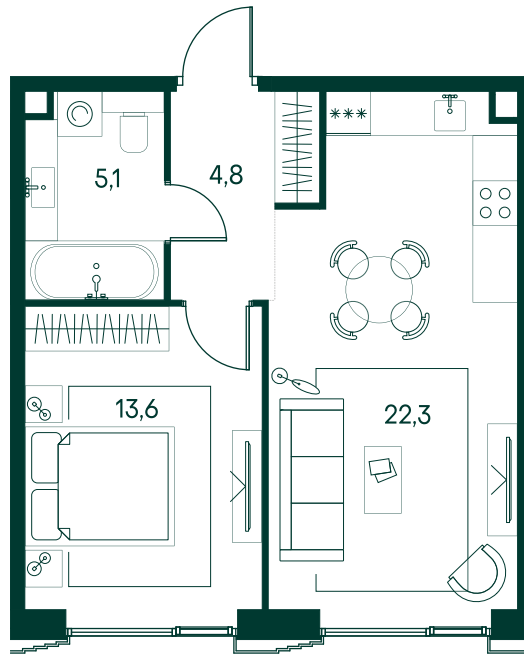

1-спальная № 547

Площадь	45.8 м ²
Квартал	«Беллини»
Корпус	Строение 5
Этаж	15 из 20
Срок сдачи	3 кв. 2028

ОСОБЕННОСТИ КВАРТИРЫ

Большая гостиная

Большая кухня

34 505 720 ₽

ОТ 203 059 ₽ В МЕСЯЦ В ИПОТЕКУ

КОРПУС НА ПЛАНЕ

ВИД ИЗ ОКНА