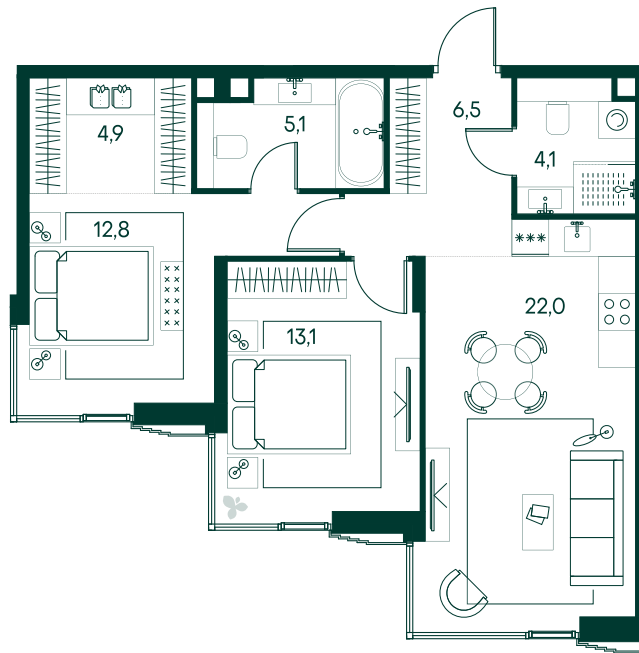

## 2-спальная № 549

Площадь	68.5 м <sup>2</sup>
Квартал	«Беллини»
Корпус	Строение 5
Этаж	15 из 20
Срок сдачи	3 кв. 2028

### ОСОБЕННОСТИ КВАРТИРЫ

Гардеробная

Большая гостиная

Большая кухня

49 635 100 ₽

ОТ 253 367 ₽ В МЕСЯЦ В ИПОТЕКУ

### КОРПУС НА ПЛАНЕ

### ВИД ИЗ ОКНА