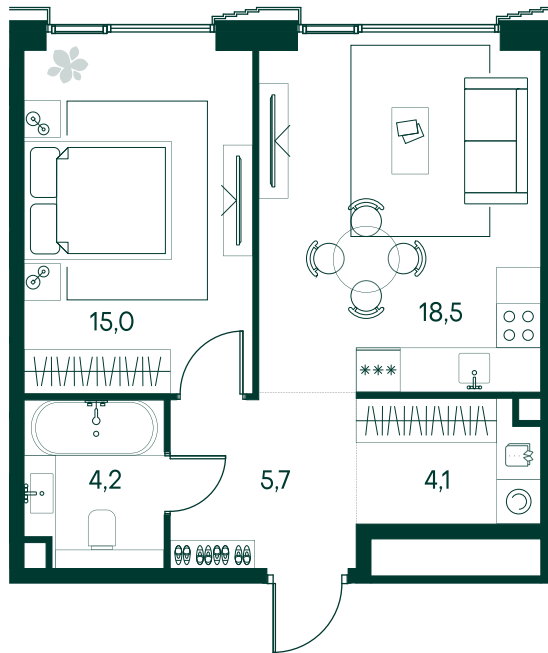

## 1-спальная № 551

Площадь	47.5 м <sup>2</sup>
Квартал	«Беллини»
Корпус	Строение 5
Этаж	15 из 20
Срок сдачи	3 кв. 2028

### ОСОБЕННОСТИ КВАРТИРЫ

Гардеробная

Угловое остекление

Большая кухня

28 362 250 ₽

ОТ 84 114 ₽ В МЕСЯЦ В ИПОТЕКУ

### КОРПУС НА ПЛАНЕ

### ВИД ИЗ ОКНА