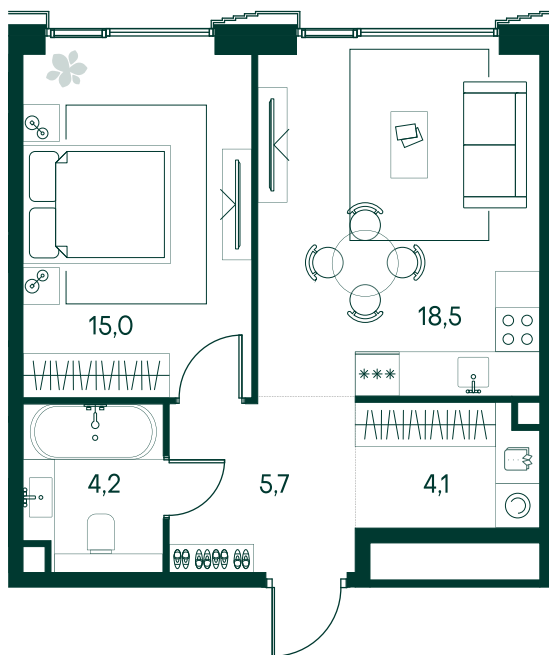

1-спальная № 551

Площадь	47.5 м ²
Квартал	«Беллини»
Корпус	Строение 5
Этаж	15 из 20
Срок сдачи	3 кв. 2028

ОСОБЕННОСТИ КВАРТИРЫ

Гардеробная

Угловое остекление

Большая кухня

28 362 250 ₽

ОТ 289 245 ₽ В МЕСЯЦ В ИПОТЕКУ

КОРПУС НА ПЛАНЕ

ВИД ИЗ ОКНА