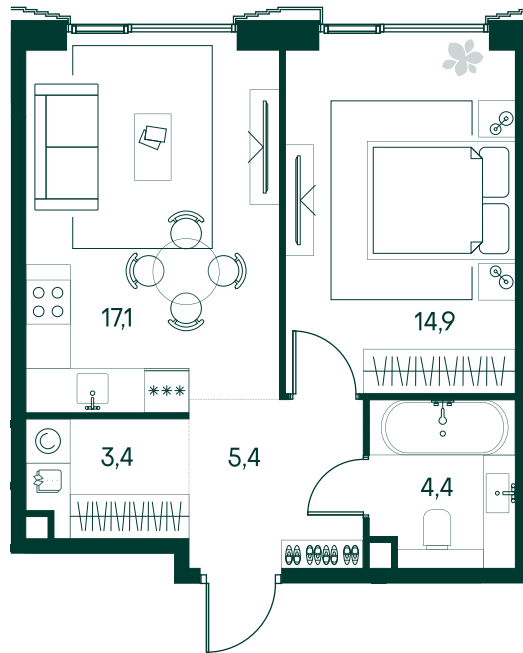

1-спальная № 552

Площадь	_____	45.2 м ²
Квартал	_____	«Беллини»
Корпус	_____	Строение 5
Этаж	_____	16 из 20
Срок сдачи	_____	3 кв. 2028

ОСОБЕННОСТИ КВАРТИРЫ

Гардеробная

Большая кухня

28 394 640 ₽

ОТ 289 575 ₽ В МЕСЯЦ В ИПОТЕКУ

КОРПУС НА ПЛАНЕ

ВИД ИЗ ОКНА