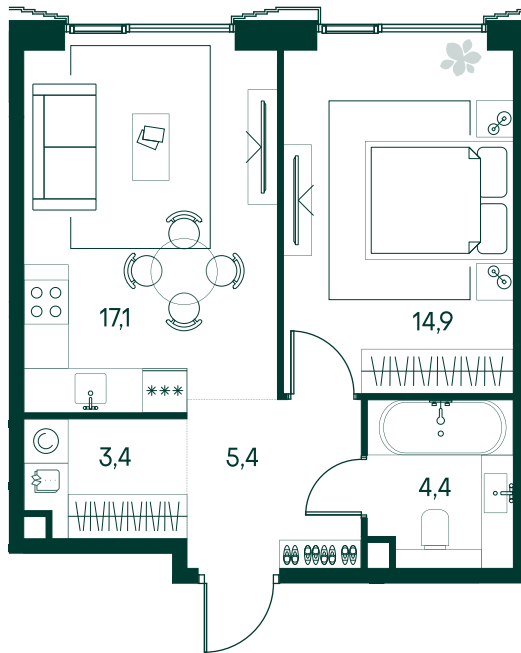

1-спальная № 552

Площадь	_____	45.2 м ²
Квартал	_____	«Беллини»
Корпус	_____	Строение 5
Этаж	_____	16 из 20
Срок сдачи	_____	3 кв. 2028

ОСОБЕННОСТИ КВАРТИРЫ

Гардеробная

Большая кухня

27 490 640 ₽

ОТ 81 529 ₽ В МЕСЯЦ В ИПОТЕКУ

КОРПУС НА ПЛАНЕ

ВИД ИЗ ОКНА