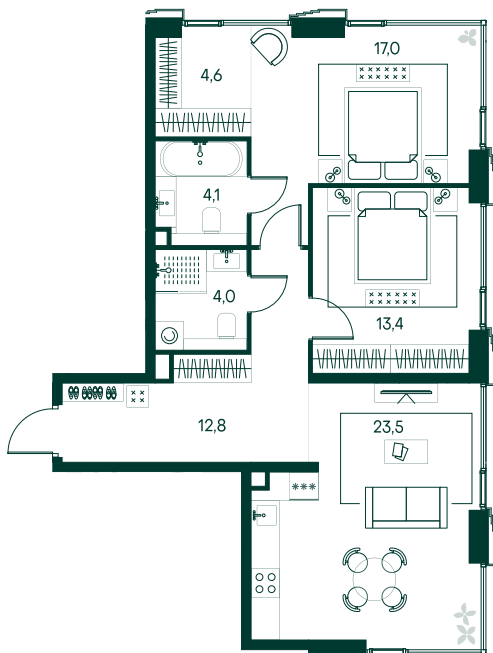

2-спальная № 553

Площадь	_____	79.4 м ²
Квартал	_____	«Беллини»
Корпус	_____	Строение 5
Этаж	_____	16 из 20
Срок сдачи	_____	3 кв. 2028

ОСОБЕННОСТИ КВАРТИРЫ

-  Угловое остекление
-  Большая гостиная
-  Мастер-спальня
-  Большая кухня

60 828 340 ₽

ОТ 310 504 ₽ В МЕСЯЦ В ИПОТЕКУ

КОРПУС НА ПЛАНЕ

ВИД ИЗ ОКНА