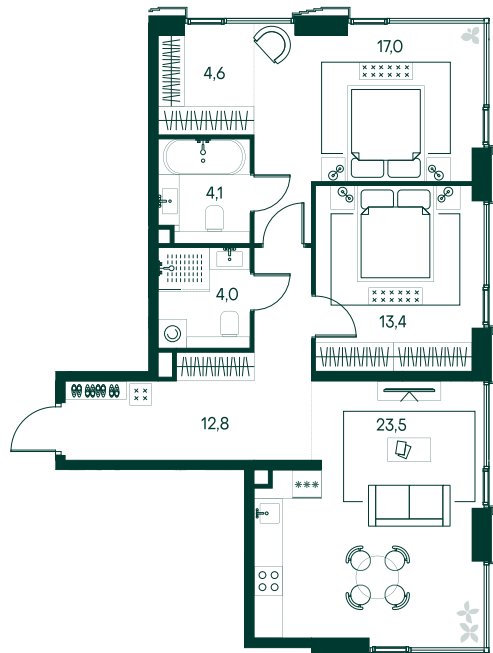

2-спальная № 553

Площадь	79.4 м²
Квартал	«Беллини»
Корпус	Строение 5
Этаж	16 из 20
Срок сдачи	3 кв. 2028

ОСОБЕННОСТИ КВАРТИРЫ

- Угловое остекление
- Большая гостиная
- Мастер-спальня
- Большая кухня

60 828 340 ₽