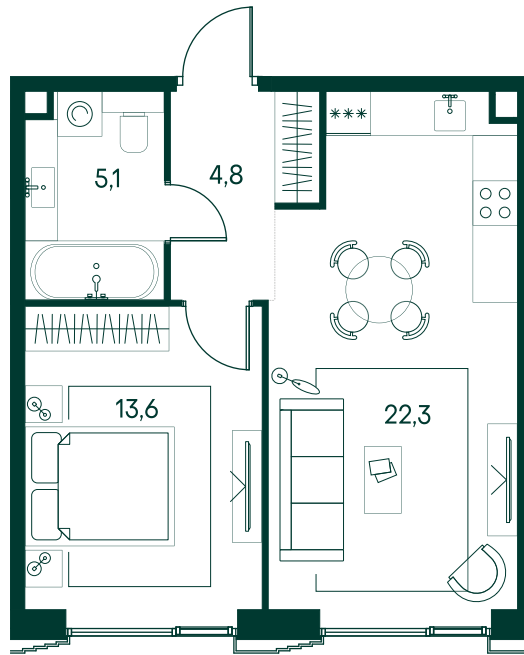

1-спальная № 555

Площадь	45.8 м ²
Квартал	«Беллини»
Корпус	Строение 5
Этаж	16 из 20
Срок сдачи	3 кв. 2028

ОСОБЕННОСТИ КВАРТИРЫ

Большая гостиная

Большая кухня

30 017 320 ₽

ОТ 306 124 ₽ В МЕСЯЦ В ИПОТЕКУ

КОРПУС НА ПЛАНЕ

ВИД ИЗ ОКНА