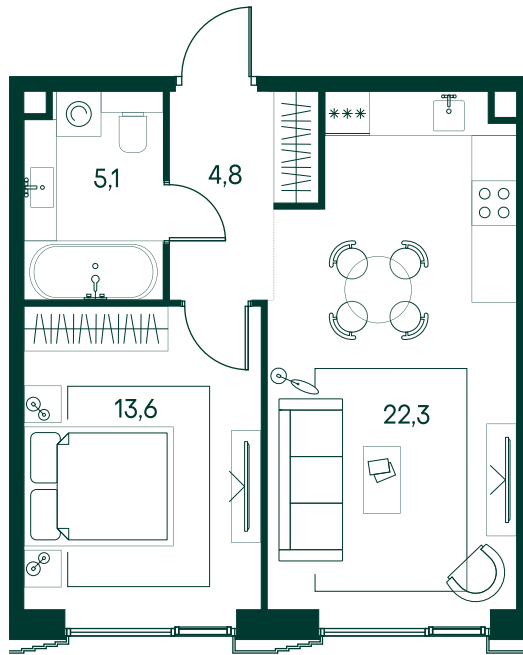

1-спальная № 555

Площадь	45.8 м ²
Квартал	«Беллини»
Корпус	Строение 5
Этаж	16 из 20
Срок сдачи	3 кв. 2028

ОСОБЕННОСТИ КВАРТИРЫ

Большая гостиная

Большая кухня

30 933 320 ₽

ОТ 290 362 ₽ В МЕСЯЦ В ИПОТЕКУ

КОРПУС НА ПЛАНЕ

ВИД ИЗ ОКНА