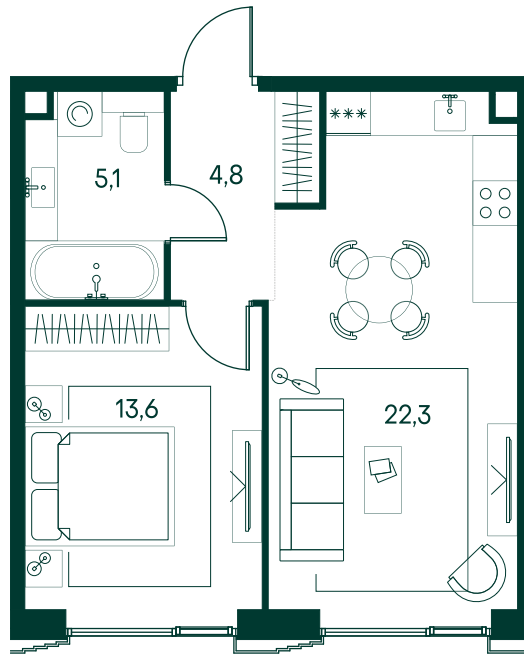

1-спальная № 555

Площадь	45.8 м ²
Квартал	«Беллини»
Корпус	Строение 5
Этаж	16 из 20
Срок сдачи	3 кв. 2028

ОСОБЕННОСТИ КВАРТИРЫ

Большая гостиная

Большая кухня

34 922 500 ₽

ОТ 178 265 ₽ В МЕСЯЦ В ИПОТЕКУ

КОРПУС НА ПЛАНЕ

ВИД ИЗ ОКНА