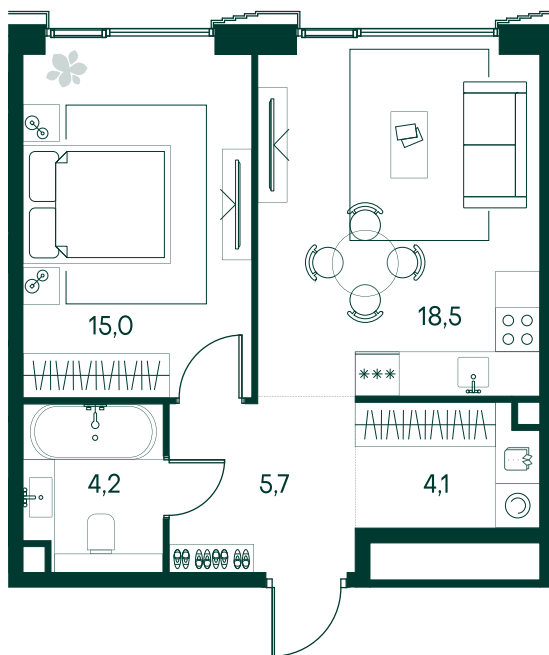

1-спальная № 559

Площадь	47.5 м ²
Квартал	«Беллини»
Корпус	Строение 5
Этаж	16 из 20
Срок сдачи	3 кв. 2028

ОСОБЕННОСТИ КВАРТИРЫ

Гардеробная

Угловое остекление

Большая кухня

35 373 250 ₽

ОТ 208 164 ₽ В МЕСЯЦ В ИПОТЕКУ

КОРПУС НА ПЛАНЕ

ВИД ИЗ ОКНА