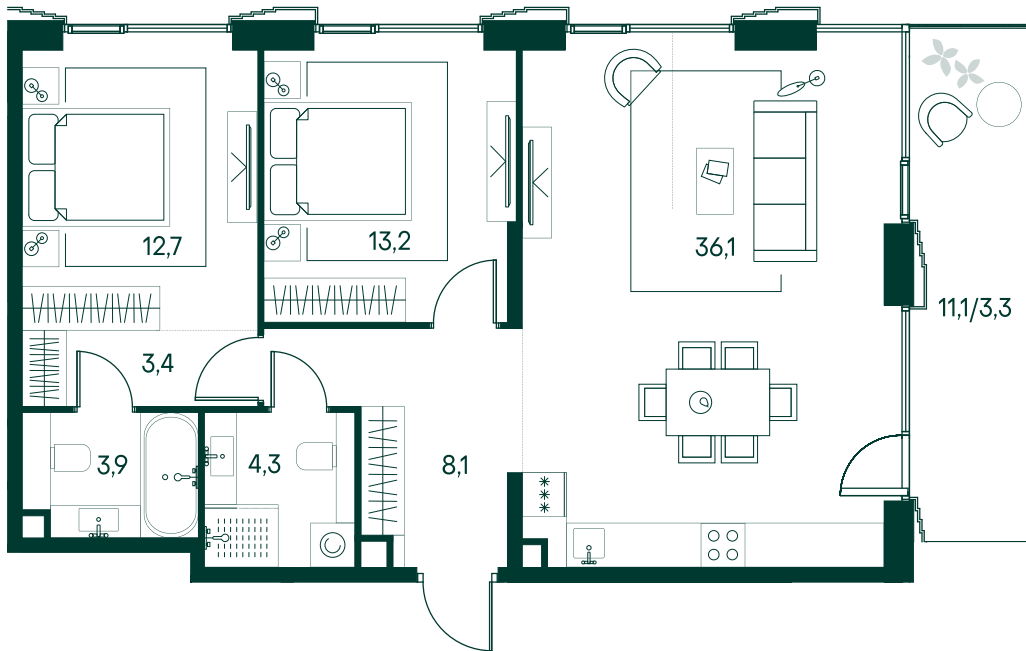

2-спальная № 560

Площадь	85 м ²
Квартал	«Беллини»
Корпус	Строение 5
Этаж	17 из 20
Срок сдачи	3 кв. 2028

ОСОБЕННОСТИ КВАРТИРЫ

- Угловое остекление
- Большая гостиная
- Мастер-спальня
- Терраса
- Большая кухня