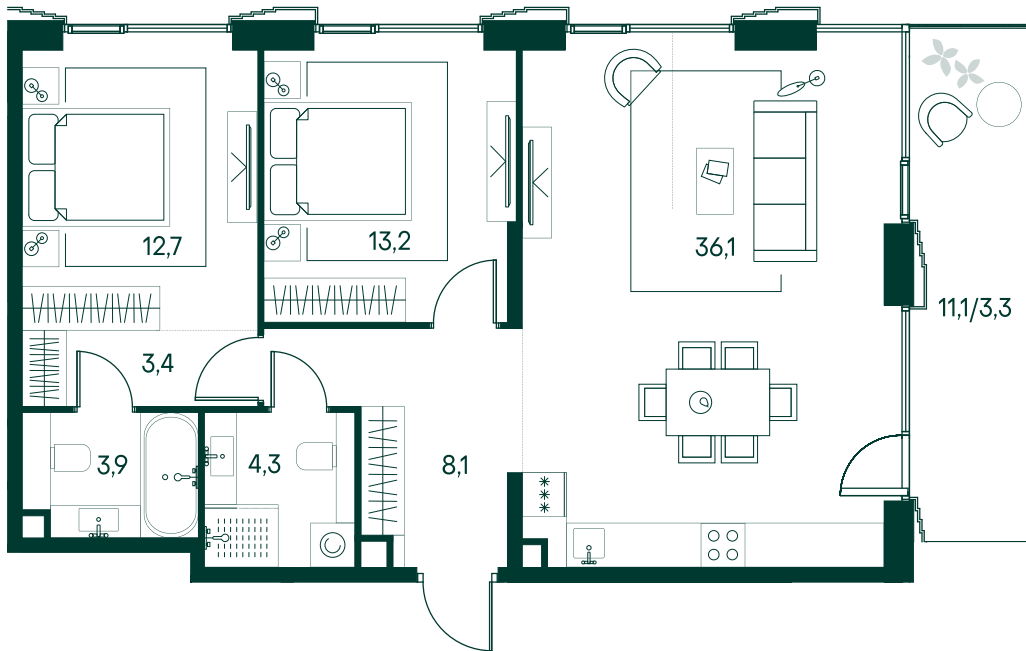

## 2-спальная № 560

Площадь	85 м <sup>2</sup>
Квартал	«Беллини»
Корпус	Строение 5
Этаж	17 из 20
Срок сдачи	3 кв. 2028

52 751 000 ₽

ОТ 537 966 ₽ В МЕСЯЦ В ИПОТЕКУ

### КОРПУС НА ПЛАНЕ

### ВИД ИЗ ОКНА