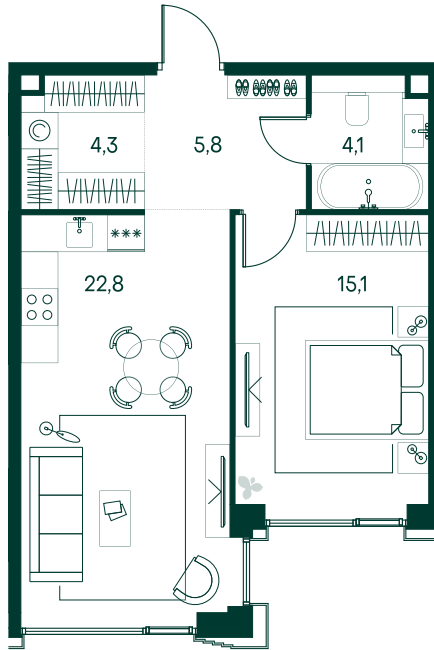

## 1-спальная № 563

Площадь	52.1 м <sup>2</sup>
Квартал	«Беллини»
Корпус	Строение 5
Этаж	17 из 20
Срок сдачи	3 кв. 2028

### ОСОБЕННОСТИ КВАРТИРЫ

Гардеробная

Угловое остекление

Большая гостиная

Большая кухня

41 002 700 ₽

ОТ 209 302 ₽ В МЕСЯЦ В ИПОТЕКУ

### КОРПУС НА ПЛАНЕ

### ВИД ИЗ ОКНА