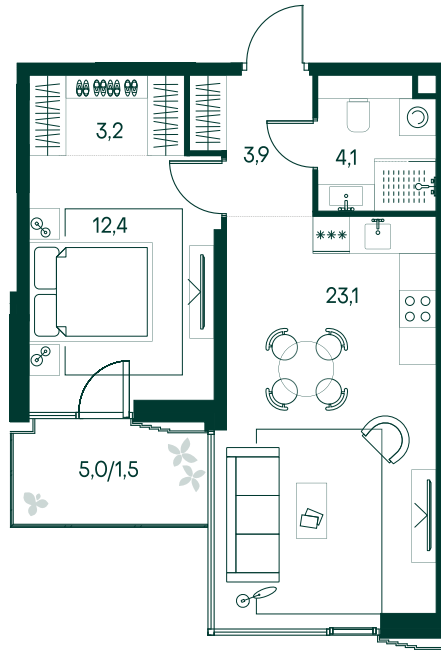

1-спальная № 564

Площадь	48.2 м ²
Квартал	«Беллини»
Корпус	Строение 5
Этаж	17 из 20
Срок сдачи	3 кв. 2028

ОСОБЕННОСТИ КВАРТИРЫ

Гардеробная

Угловое остекление

Большая гостиная

Большая кухня

34 159 340 ₽

ОТ 348 365 ₽ В МЕСЯЦ В ИПОТЕКУ

КОРПУС НА ПЛАНЕ

ВИД ИЗ ОКНА