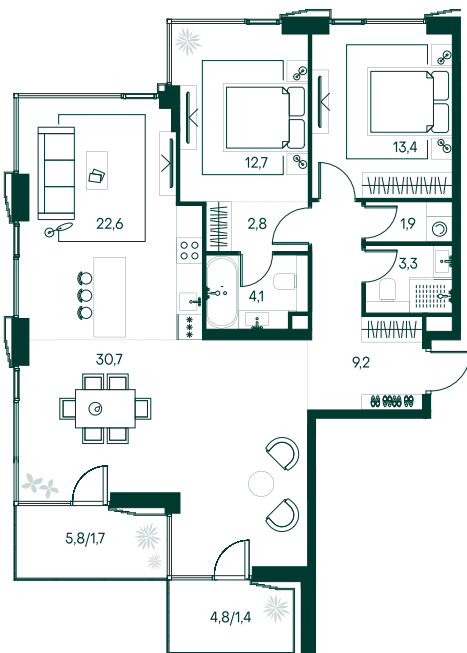

3-спальная № 565

Площадь	_____	103.8 м²
Квартал	_____	«Беллини»
Корпус	_____	Строение 5
Этаж	_____	17 из 20
Срок сдачи	_____	3 кв. 2028

ОСОБЕННОСТИ КВАРТИРЫ

-  Угловое остекление
-  Большая гостиная
-  Мастер-спальня
-  Большая кухня

75 742 860 ₽

ОТ 386 637 ₽ В МЕСЯЦ В ИПОТЕКУ

КОРПУС НА ПЛАНЕ

ВИД ИЗ ОКНА