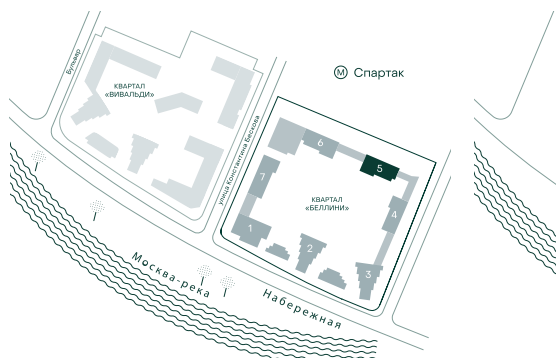

КОРПУС НА ПЛАНЕ