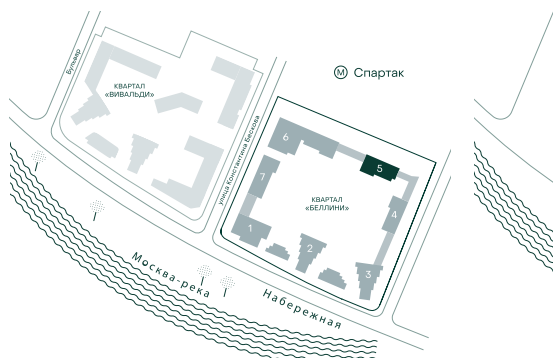

КОРПУС НА ПЛАНЕ