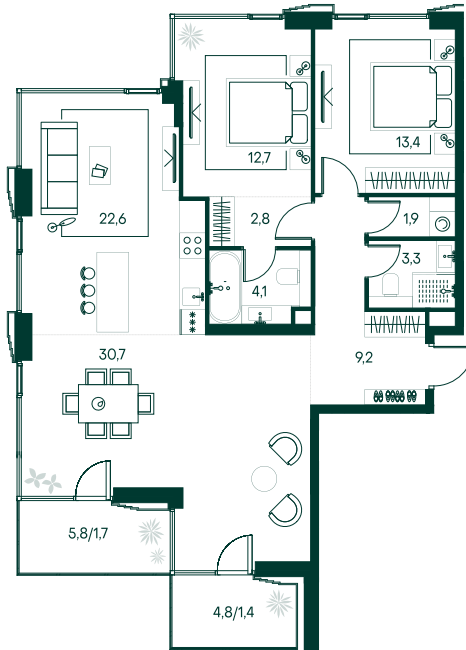

3-спальная № 565

Площадь	103.8 м ²
Квартал	«Беллини»
Корпус	Строение 5
Этаж	17 из 20
Срок сдачи	3 кв. 2028

ОСОБЕННОСТИ КВАРТИРЫ

- Угловое остекление
- Большая гостиная
- Мастер-спальня
- Большая кухня

67 397 340 ₽

ОТ 687 333 ₽ В МЕСЯЦ В ИПОТЕКУ

КОРПУС НА ПЛАНЕ

ВИД ИЗ ОКНА