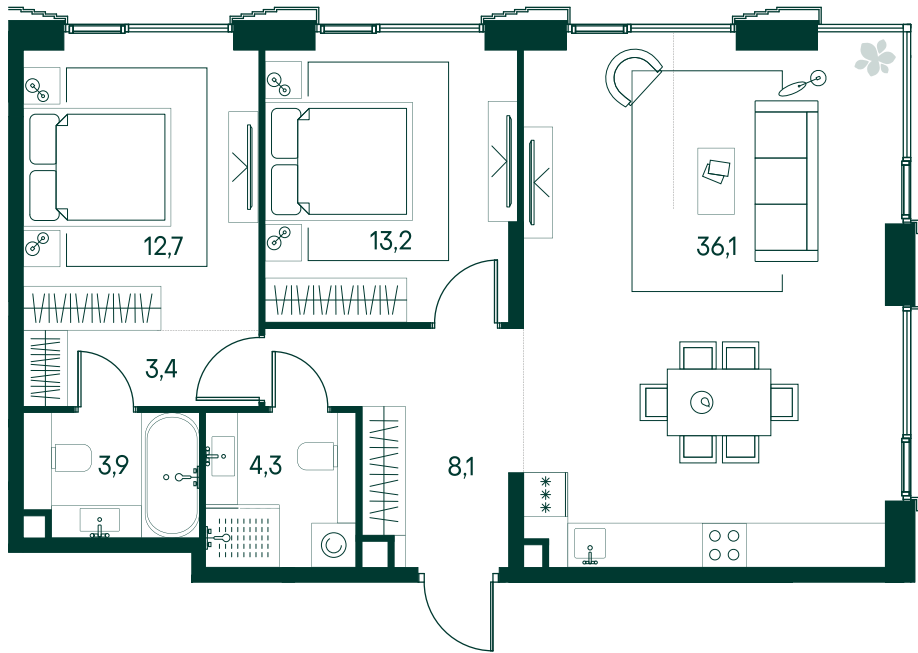

2-спальная № 567

Площадь	_____	81.7 м ²
Квартал	_____	«Беллини»
Корпус	_____	Строение 5
Этаж	_____	18 из 20
Срок сдачи	_____	3 кв. 2028

ОСОБЕННОСТИ КВАРТИРЫ

-  Угловое остекление
-  Большая гостиная
-  Мастер-спальня
-  Большая кухня