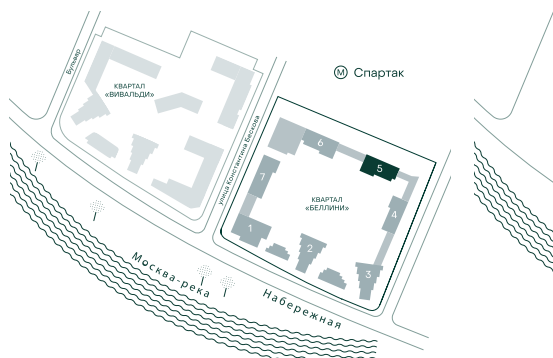

КОРПУС НА ПЛАНЕ