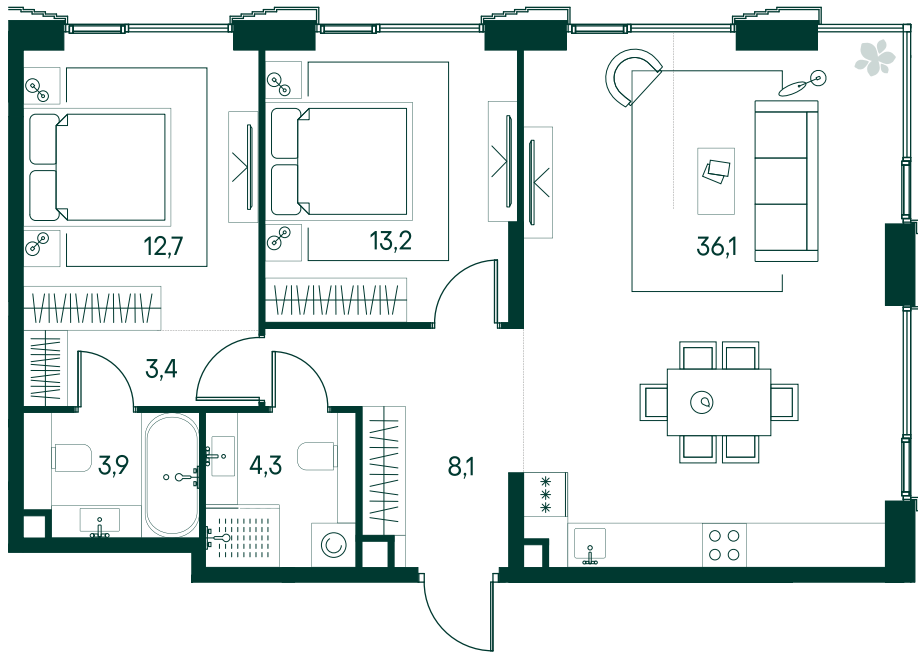

## 2-спальная № 567

Площадь	81.7 м <sup>2</sup>
Квартал	«Беллини»
Корпус	Строение 5
Этаж	18 из 20
Срок сдачи	3 кв. 2028

### КОРПУС НА ПЛАНЕ

### ВИД ИЗ ОКНА