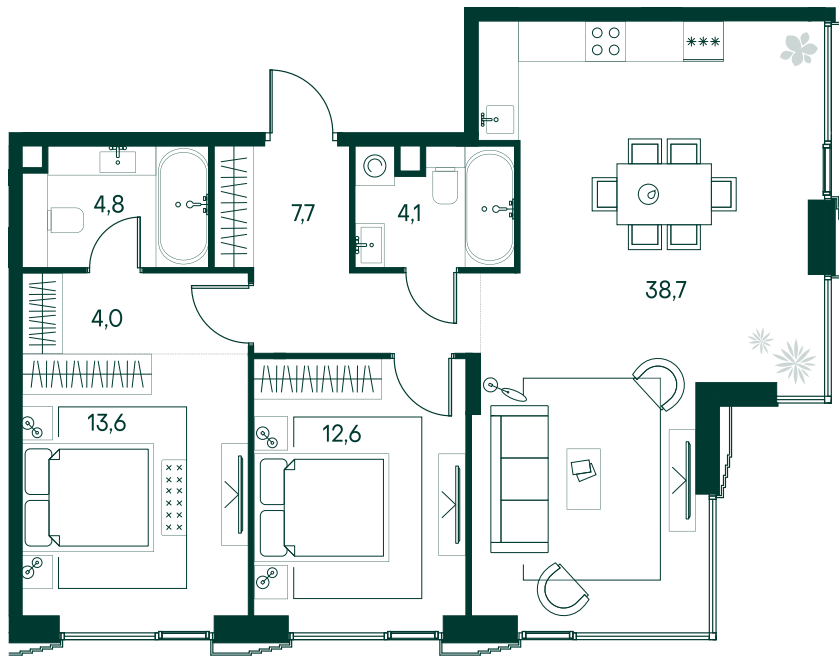

## 2-спальная № 568

Площадь	85.5 м²
Квартал	«Беллини»
Корпус	Строение 5
Этаж	18 из 20
Срок сдачи	3 кв. 2028

### ОСОБЕННОСТИ КВАРТИРЫ

- Угловое остекление
- Мастер-спальня
- Большая кухня

63 817 200 ₽

ОТ 375 551 ₽ В МЕСЯЦ В ИПОТЕКУ

### КОРПУС НА ПЛАНЕ

### ВИД ИЗ ОКНА