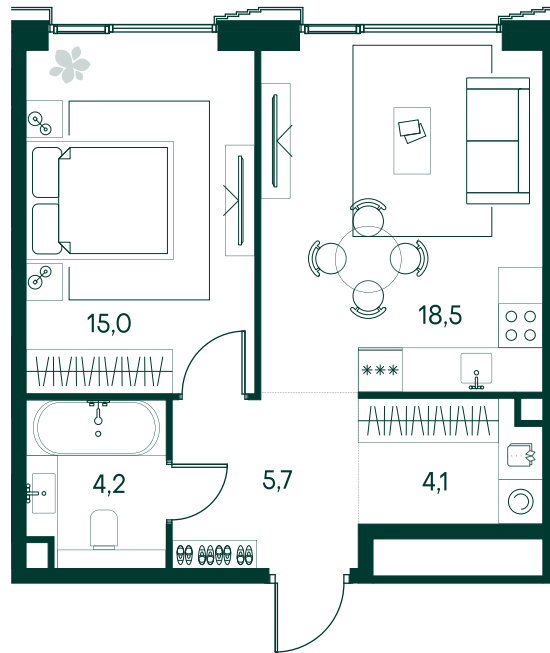

## 1-спальная № 573

Площадь	47,5 м <sup>2</sup>
Квартал	«Беллини»
Корпус	Строение 5
Этаж	18 из 20
Срок сдачи	3 кв. 2028

### ОСОБЕННОСТИ КВАРТИРЫ

Большая кухня

### КОРПУС НА ПЛАНЕ

### ВИД ИЗ ОКНА