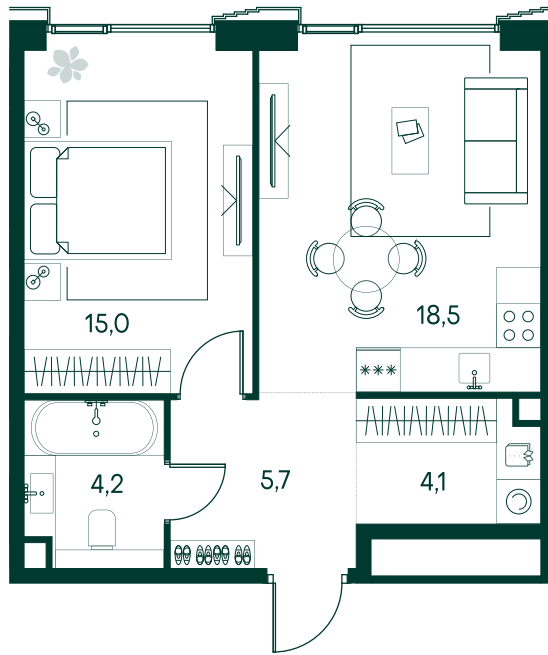

1-спальная № 573

Площадь	47.5 м ²
Квартал	«Беллини»
Корпус	Строение 5
Этаж	18 из 20
Срок сдачи	3 кв. 2028

ОСОБЕННОСТИ КВАРТИРЫ

Большая кухня

29 559 250 ₽

ОТ 87 664 ₽ В МЕСЯЦ В ИПОТЕКУ

КОРПУС НА ПЛАНЕ

ВИД ИЗ ОКНА