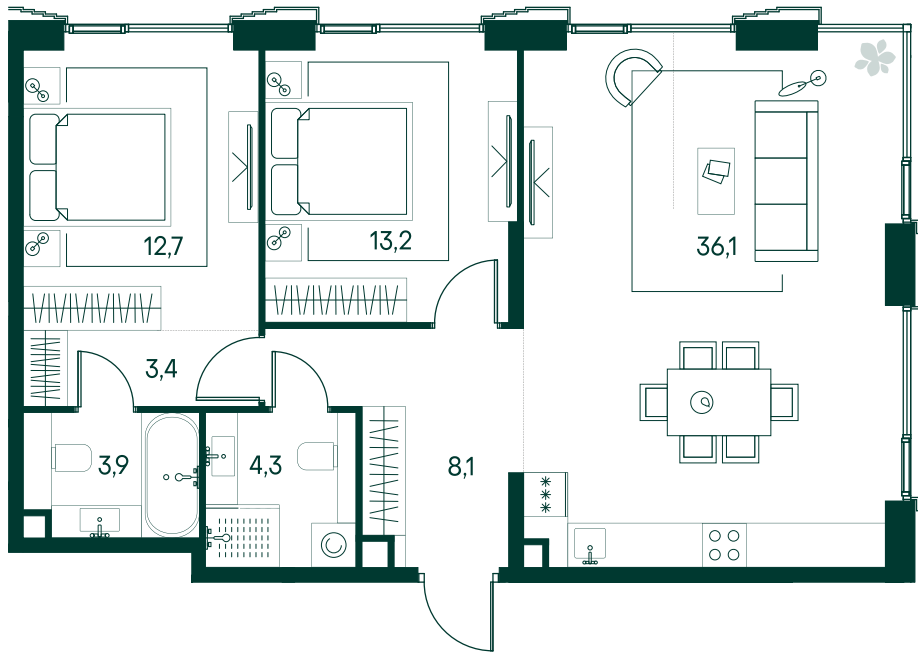

## 2-спальная № 574

Площадь	81.7 м <sup>2</sup>
Квартал	«Беллини»
Корпус	Строение 5
Этаж	19 из 20
Срок сдачи	3 кв. 2028

### КОРПУС НА ПЛАНЕ

### ВИД ИЗ ОКНА