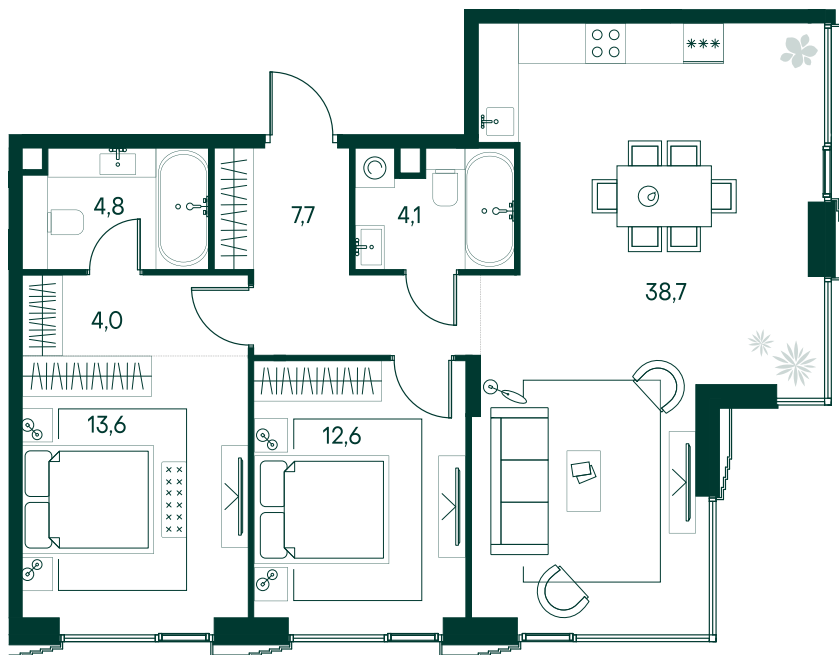

2-спальная № 575

Площадь	85.5 м ²
Квартал	«Беллини»
Корпус	Строение 5
Этаж	19 из 20
Срок сдачи	3 кв. 2028

ОСОБЕННОСТИ КВАРТИРЫ

- Угловое остекление
- Мастер-спальня
- Большая кухня

65 766 600 ₽

ОТ 335 712 ₽ В МЕСЯЦ В ИПОТЕКУ

КОРПУС НА ПЛАНЕ

ВИД ИЗ ОКНА