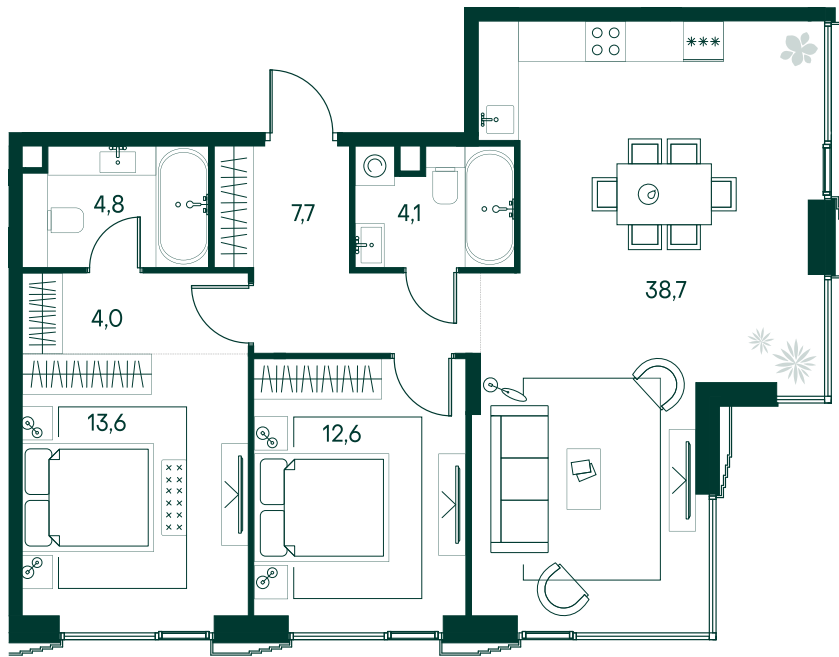

2-спальная № 575

Площадь	85.5 м ²
Квартал	«Беллини»
Корпус	Строение 5
Этаж	19 из 20
Срок сдачи	3 кв. 2028

ОСОБЕННОСТИ КВАРТИРЫ

-  Угловое остекление
-  Мастер-спальня
-  Большая кухня

54 514 800 ₽

ОТ 555 954 ₽ В МЕСЯЦ В ИПОТЕКУ

КОРПУС НА ПЛАНЕ

ВИД ИЗ ОКНА