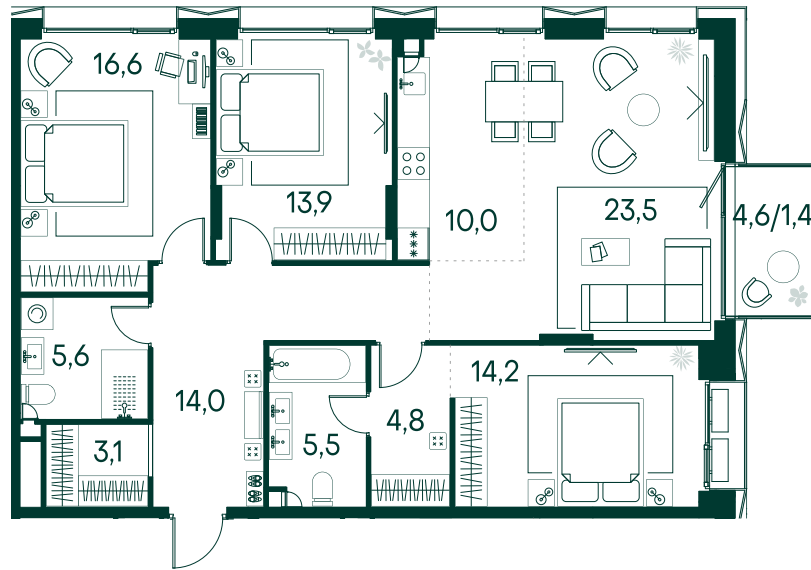

3-спальная № 35

Площадь	112.6 м ²
Квартал	«Вивальди»
Корпус	Строение 1
Этаж	4 из 9
Срок сдачи	3 кв. 2025

ОСОБЕННОСТИ КВАРТИРЫ

Гардеробная

Мастер-спальня

Большая кухня

74 023 240 ₽

ОТ 563 539 ₽ В МЕСЯЦ В ИПОТЕКУ

КОРПУС НА ПЛАНЕ

ВИД ИЗ ОКНА

МОСКВА-РЕКА