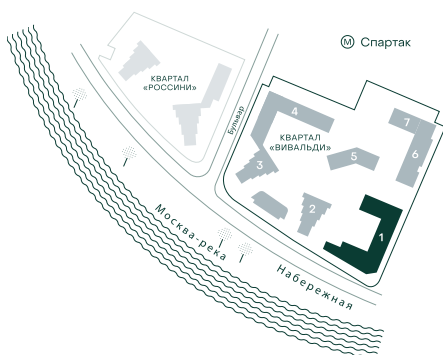

КОРПУС НА ПЛАНЕ