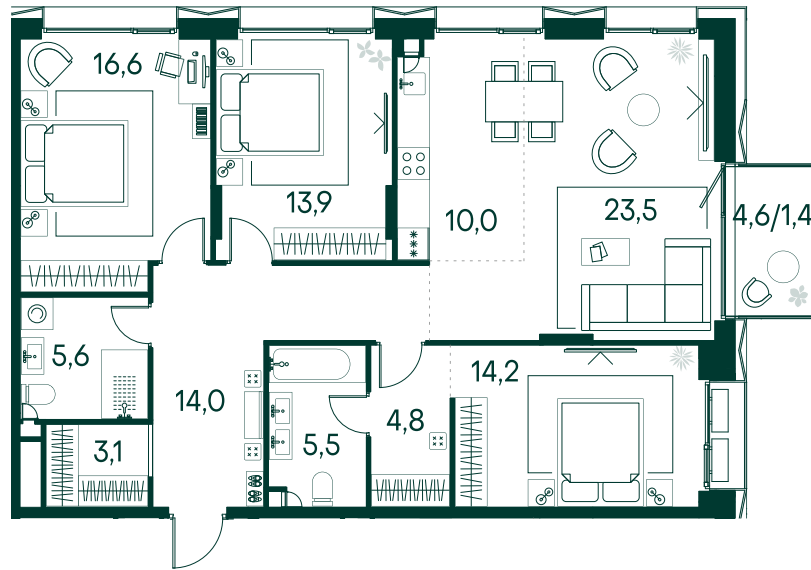

## 3-спальная № 35

Площадь	112.6 м²
Квартал	«Вивальди»
Корпус	Строение 1
Этаж	4 из 9
Срок сдачи	3 кв. 2025

### ОСОБЕННОСТИ КВАРТИРЫ

Гардеробная

Мастер-спальня

Большая кухня

### КОРПУС НА ПЛАНЕ