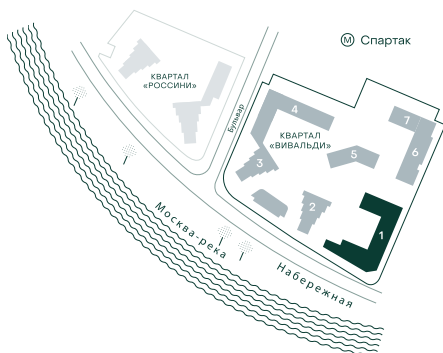

3-спальная № 35

Площадь	112.6 м ²
Квартал	«Вивальди»
Корпус	Строение 1
Этаж	4 из 9
Срок сдачи	3 кв. 2025

ОСОБЕННОСТИ КВАРТИРЫ

Гардеробная

Мастер-спальня

Большая кухня

74 023 240 ₽

ОТ 563 539 ₽ В МЕСЯЦ В ИПОТЕКУ

КОРПУС НА ПЛАНЕ

ВИД ИЗ ОКНА

МОСКВА-РЕКА