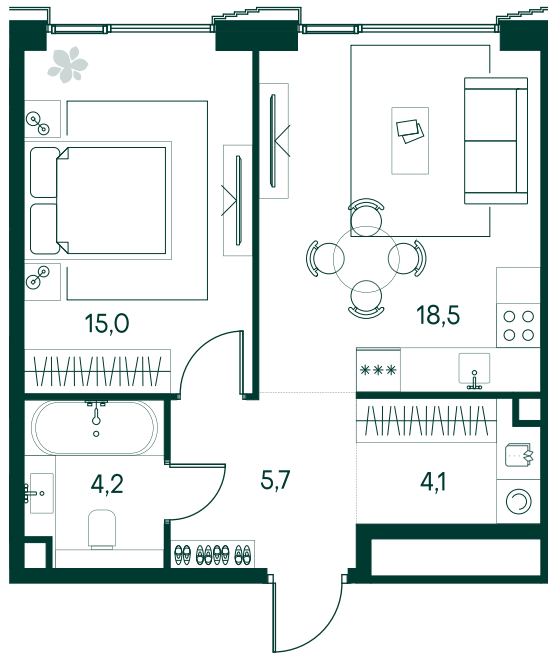

1-спальная № 580

Площадь	47.5 м ²
Квартал	«Беллини»
Корпус	Строение 5
Этаж	19 из 20
Срок сдачи	3 кв. 2028

ОСОБЕННОСТИ КВАРТИРЫ

Большая кухня

29 986 750 ₽

ОТ 305 812 ₽ В МЕСЯЦ В ИПОТЕКУ

КОРПУС НА ПЛАНЕ

ВИД ИЗ ОКНА