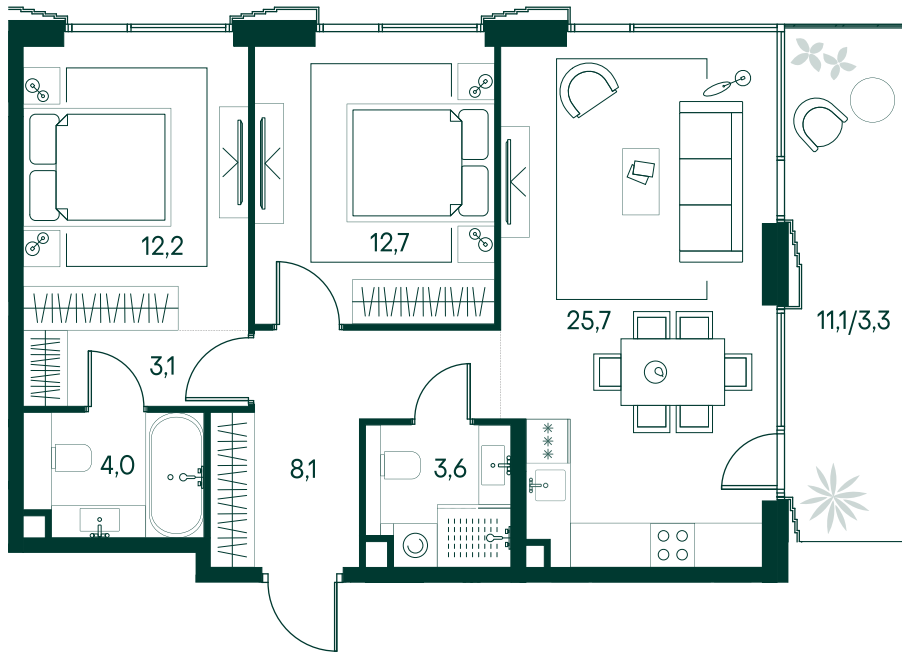

2-спальная № 581

Площадь	72.7 м ²
Квартал	«Беллини»
Корпус	Строение 5
Этаж	20 из 20
Срок сдачи	3 кв. 2028

ОСОБЕННОСТИ КВАРТИРЫ

-  Угловое остекление
-  Мастер-спальня
-  Терраса
-  Большая кухня

47 654 850 ₽