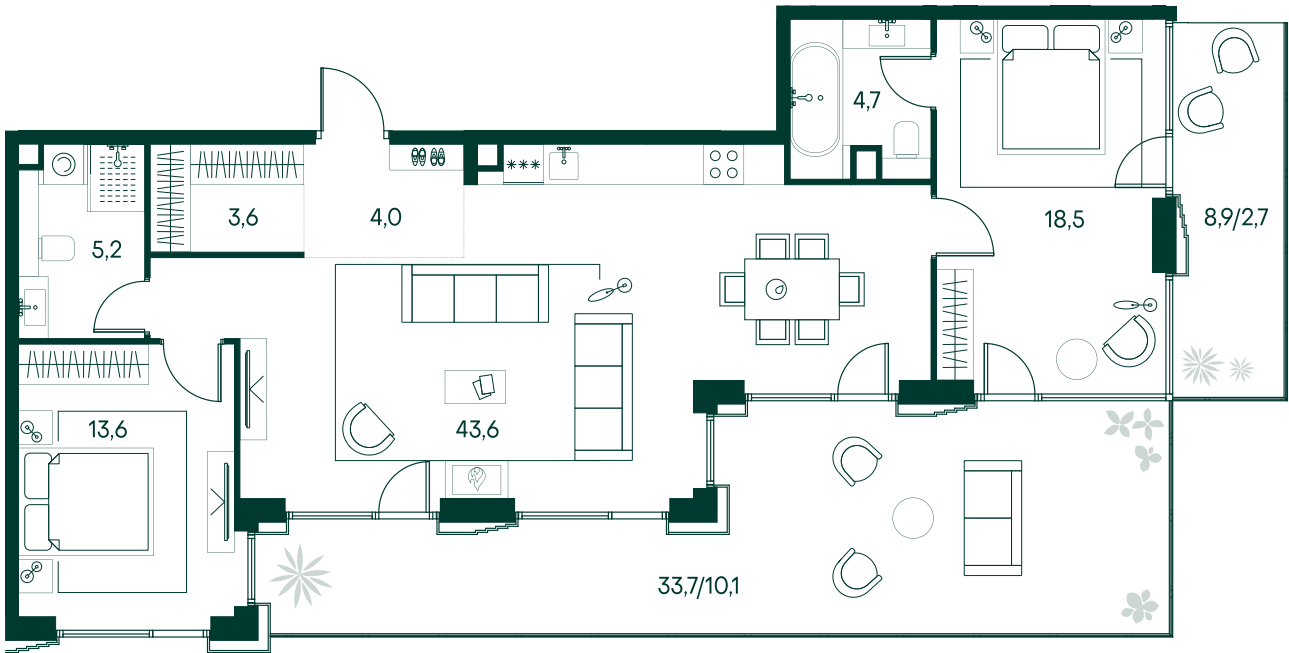

2-спальная № 582

Площадь	_____	106 м²
Квартал	_____	«Беллини»
Корпус	_____	Строение 5
Этаж	_____	20 из 20
Срок сдачи	_____	3 кв. 2028

78 885 200 ₽

ОТ 804 489 ₽ В МЕСЯЦ В ИПОТЕКУ

ОСОБЕННОСТИ КВАРТИРЫ

-  Гардеробная
-  Угловое остекление
-  Большая гостиная
-  Мастер-спальня
-  Терраса
-  Большая кухня

КОРПУС НА ПЛАНЕ

ВИД ИЗ ОКНА