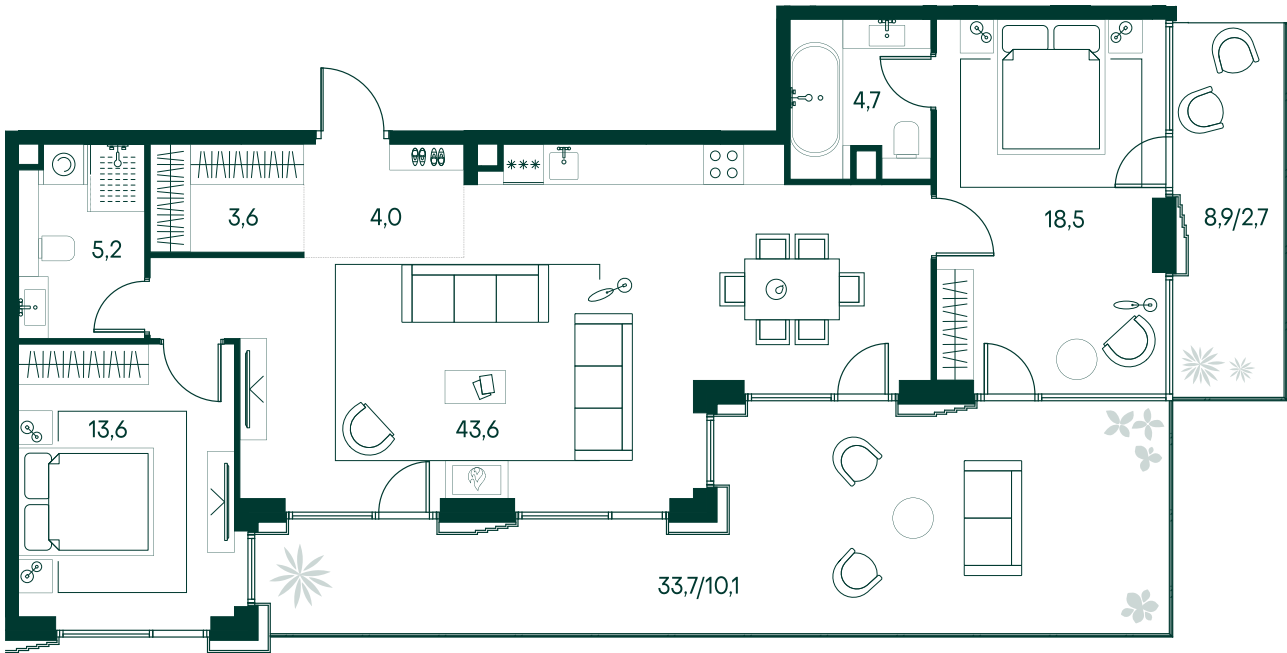

2-спальная № 582

Площадь	_____	106 м²
Квартал	_____	«Беллини»
Корпус	_____	Строение 5
Этаж	_____	20 из 20
Срок сдачи	_____	3 кв. 2028

89 315 600 ₽

ОТ 455 921 ₽ В МЕСЯЦ В ИПОТЕКУ

ОСОБЕННОСТИ КВАРТИРЫ

-  Гардеробная
-  Угловое остекление
-  Большая гостиная
-  Мастер-спальня
-  Терраса
-  Большая кухня
-  Пентхаус

КОРПУС НА ПЛАНЕ

ВИД ИЗ ОКНА