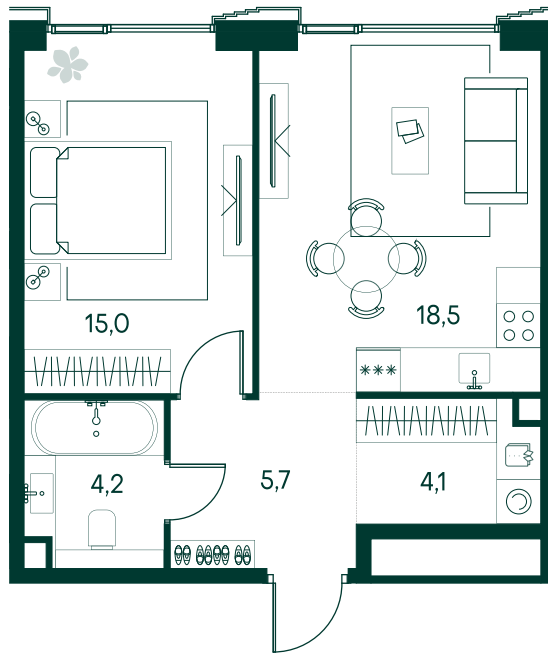

## 1-спальная № 585

Площадь	47.5 м <sup>2</sup>
Квартал	«Беллини»
Корпус	Строение 5
Этаж	20 из 20
Срок сдачи	3 кв. 2028

### ОСОБЕННОСТИ КВАРТИРЫ

-  Большая кухня
-  Пентхаус

38 522 500 ₽

ОТ 196 642 ₽ В МЕСЯЦ В ИПОТЕКУ

### КОРПУС НА ПЛАНЕ

### ВИД ИЗ ОКНА