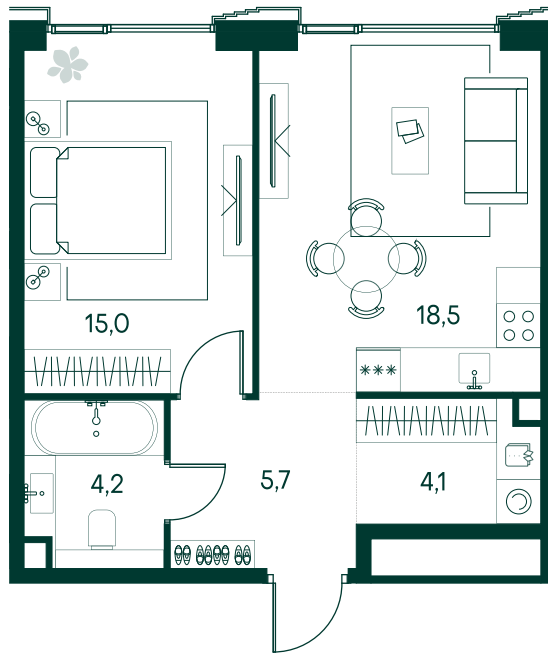

1-спальная № 585

| | |
|------------|---------------------|
| Площадь | 47.5 м ² |
| Квартал | «Беллини» |
| Корпус | Строение 5 |
| Этаж | 20 из 20 |
| Срок сдачи | 3 кв. 2028 |

ОСОБЕННОСТИ КВАРТИРЫ

Большая кухня