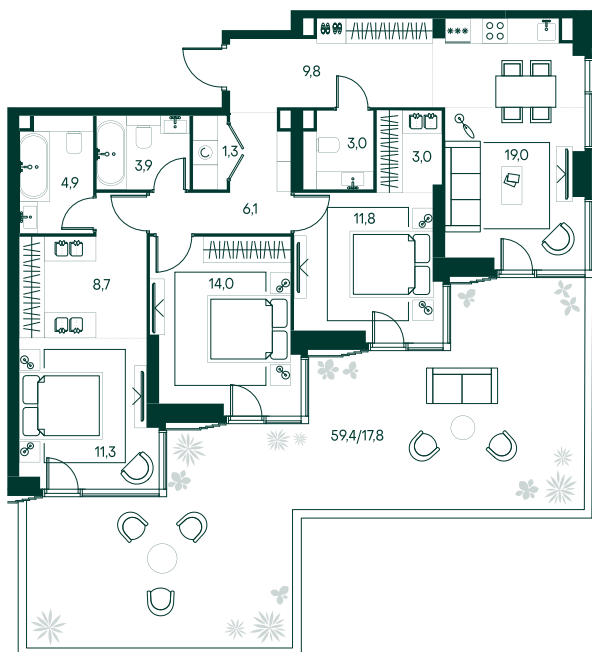

## 3-спальная № 586

Площадь	_____	114.6 м <sup>2</sup>
Квартал	_____	«Беллини»
Корпус	_____	Строение 6
Этаж	_____	1 из 20
Срок сдачи	_____	3 кв. 2028

### ОСОБЕННОСТИ КВАРТИРЫ

-  Гардеробная
-  Угловое остекление
-  Мастер-спальня
-  Патио
-  Двухуровневые квартиры

### КОРПУС НА ПЛАНЕ

### ВИД ИЗ ОКНА