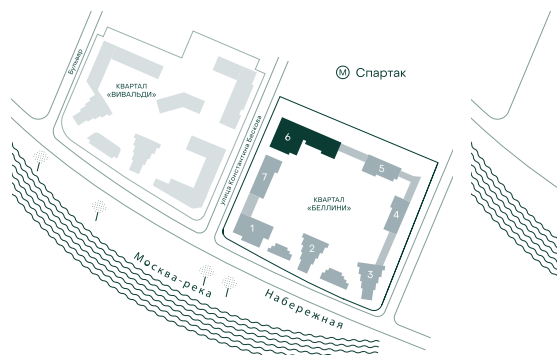

КОРПУС НА ПЛАНЕ