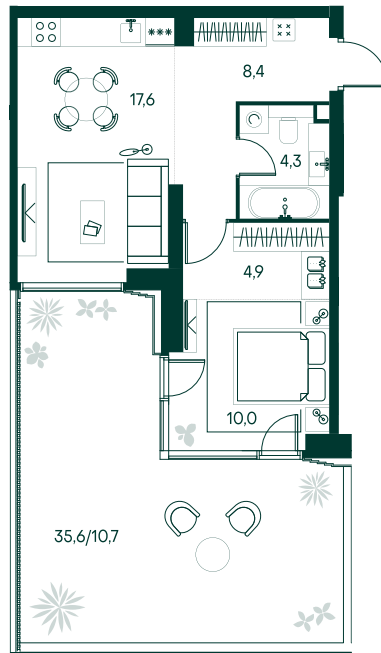

1-спальная № 588

Площадь	55.9 м ²
Квартал	«Беллини»
Корпус	Строение 6
Этаж	1 из 20
Срок сдачи	3 кв. 2028

ОСОБЕННОСТИ КВАРТИРЫ

-  Угловое остекление
-  Большая кухня
-  Патио
-  Двухуровневые квартиры

34 311 420 ₽