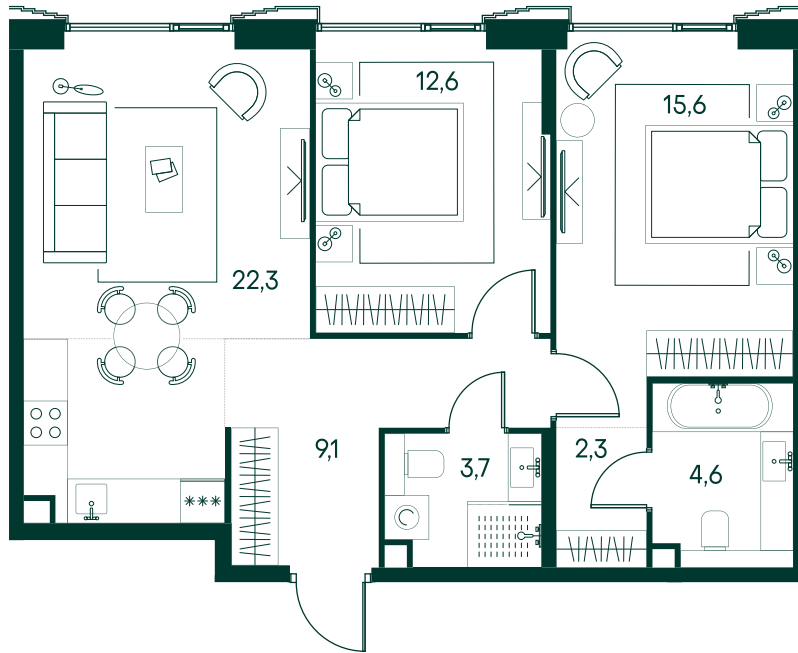

## 2-спальная № 589

Площадь	70.2 м²
Квартал	«Беллини»
Корпус	Строение 6
Этаж	2 из 20
Срок сдачи	3 кв. 2028

### ОСОБЕННОСТИ КВАРТИРЫ

Большая гостиная

Мастер-спальня

### КОРПУС НА ПЛАНЕ

### ВИД ИЗ ОКНА