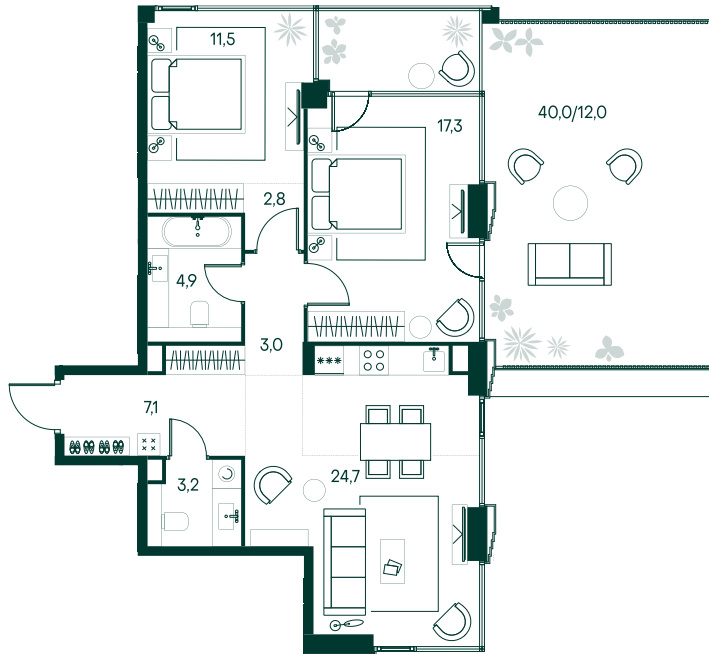

## 2-спальная № 590

Площадь	_____	86.5 м <sup>2</sup>
Квартал	_____	«Беллини»
Корпус	_____	Строение 6
Этаж	_____	2 из 20
Срок сдачи	_____	3 кв. 2028

### ОСОБЕННОСТИ КВАРТИРЫ

-  Угловое остекление
-  Большая гостиная
-  Терраса

### КОРПУС НА ПЛАНЕ

### ВИД ИЗ ОКНА