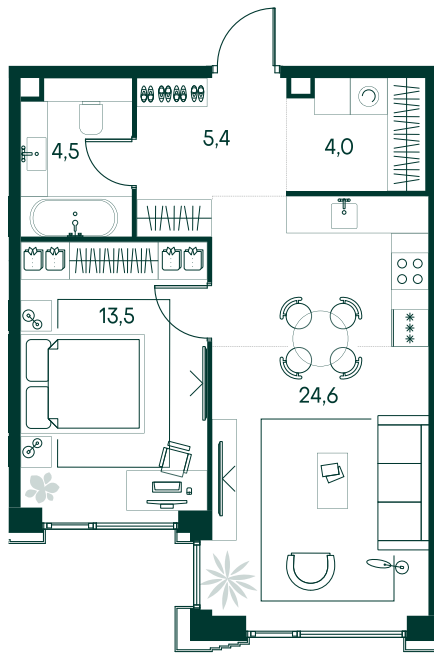

1-спальная № 592

| | |
|------------|-------------------|
| Площадь | 52 м ² |
| Квартал | «Беллини» |
| Корпус | Строение 6 |
| Этаж | 2 из 20 |
| Срок сдачи | 3 кв. 2028 |

ОСОБЕННОСТИ КВАРТИРЫ

Гардеробная

Угловое остекление

Большая гостиная

Большая кухня

33 514 000 ₽

ОТ 197 223 ₽ В МЕСЯЦ В ИПОТЕКУ

КОРПУС НА ПЛАНЕ

ВИД ИЗ ОКНА