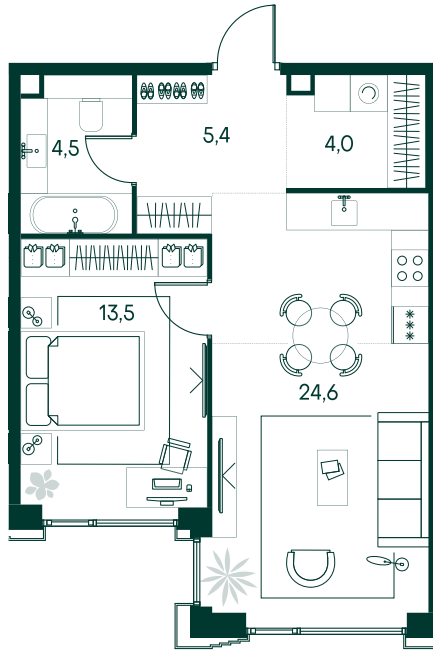

## 1-спальная № 592

Площадь	52 м <sup>2</sup>
Квартал	«Беллини»
Корпус	Строение 6
Этаж	2 из 20
Срок сдачи	3 кв. 2028

### ОСОБЕННОСТИ КВАРТИРЫ

Гардеробная

Угловое остекление

Большая гостиная

Большая кухня

### КОРПУС НА ПЛАНЕ

### ВИД ИЗ ОКНА