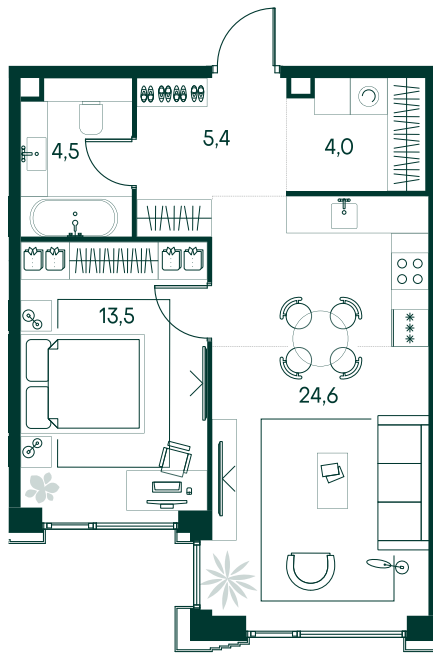

1-спальная № 592

Площадь	52 м ²
Квартал	«Беллини»
Корпус	Строение 6
Этаж	2 из 20
Срок сдачи	3 кв. 2028

ОСОБЕННОСТИ КВАРТИРЫ

Гардеробная

Угловое остекление

Большая гостиная

Большая кухня

28 147 600 ₽