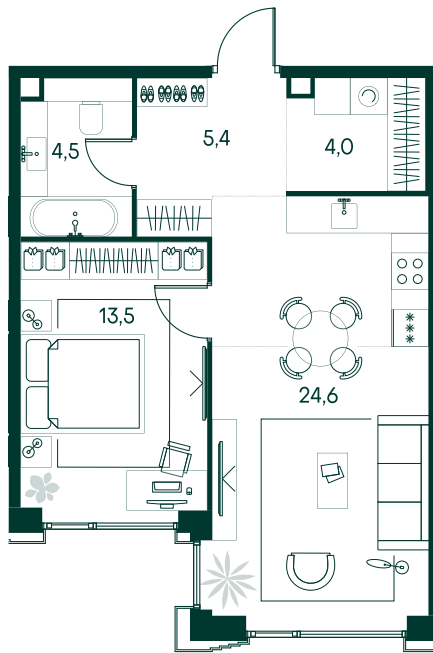

## 1-спальная № 592

Площадь	52 м <sup>2</sup>
Квартал	«Беллини»
Корпус	Строение 6
Этаж	2 из 20
Срок сдачи	3 кв. 2028

### ОСОБЕННОСТИ КВАРТИРЫ

Гардеробная

Угловое остекление

Большая гостиная

Большая кухня

### КОРПУС НА ПЛАНЕ

### ВИД ИЗ ОКНА