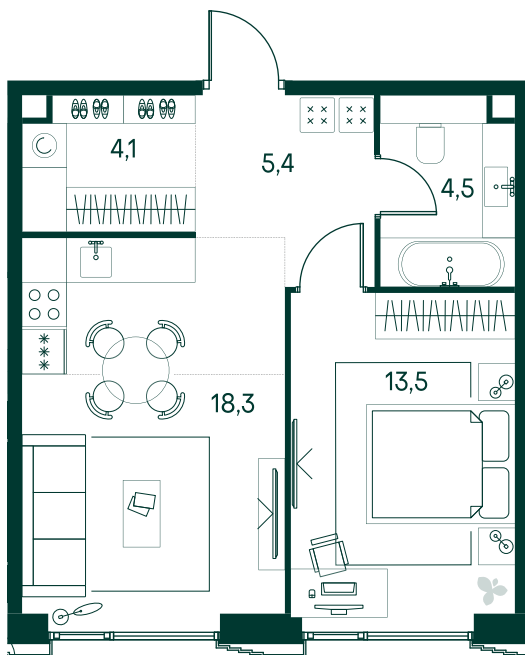

1-спальная № 593

Площадь	_____	45.8 м ²
Квартал	_____	«Беллини»
Корпус	_____	Строение 6
Этаж	_____	2 из 20
Срок сдачи	_____	3 кв. 2028

ОСОБЕННОСТИ КВАРТИРЫ

Гардеробная

Угловое остекление

Большая гостиная

Большая кухня