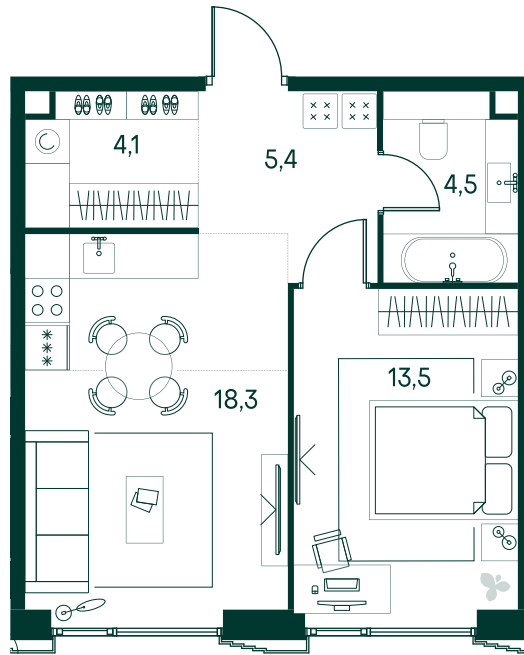

1-спальная № 593

Площадь	45.8 м ²
Квартал	«Беллини»
Корпус	Строение 6
Этаж	2 из 20
Срок сдачи	3 кв. 2028

ОСОБЕННОСТИ КВАРТИРЫ

Гардеробная

Угловое остекление

Большая гостиная

Большая кухня

24 796 120 ₽