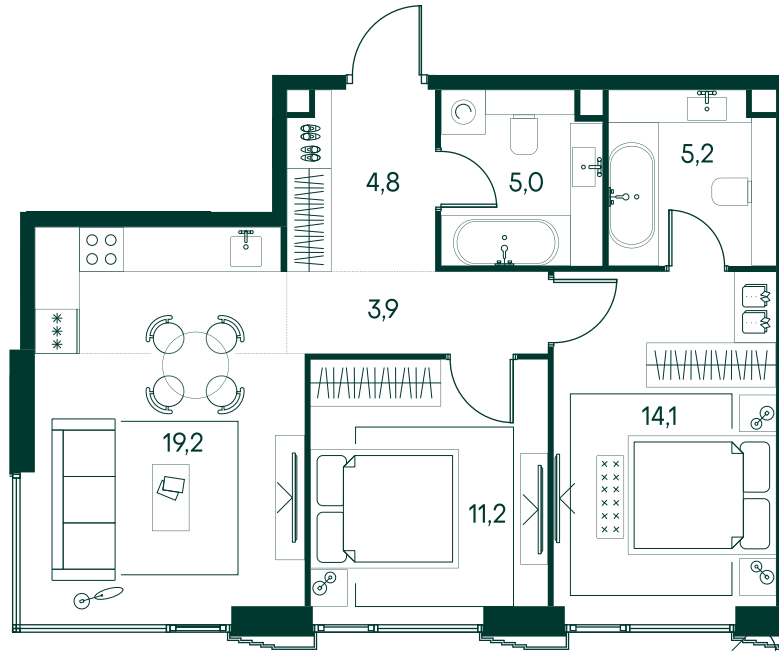

## 2-спальная № 594

Площадь	63.4 м <sup>2</sup>
Квартал	«Беллини»
Корпус	Строение 6
Этаж	2 из 20
Срок сдачи	3 кв. 2028

### ОСОБЕННОСТИ КВАРТИРЫ

Угловое остекление

Мастер-спальня

### КОРПУС НА ПЛАНЕ

### ВИД ИЗ ОКНА