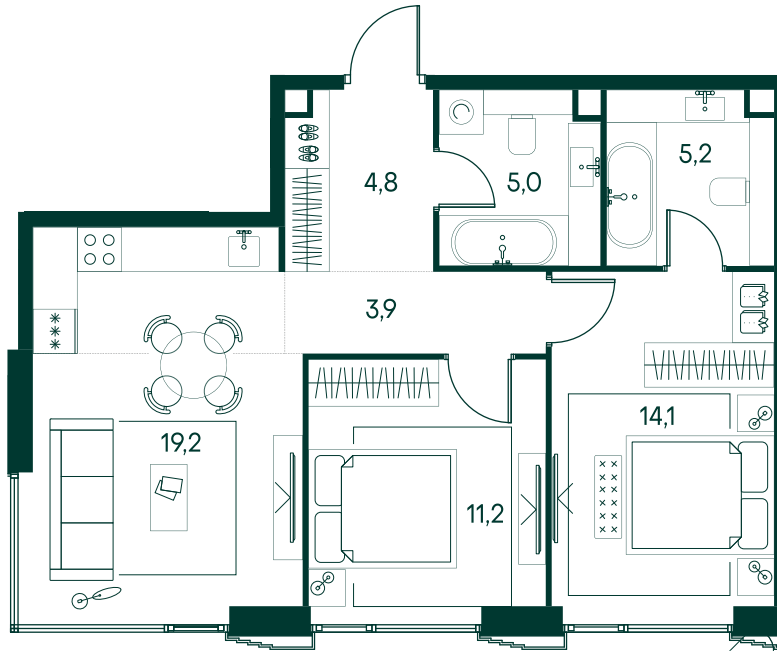

2-спальная № 594

Площадь	63.4 м ²
Квартал	«Беллини»
Корпус	Строение 6
Этаж	2 из 20
Срок сдачи	3 кв. 2028

ОСОБЕННОСТИ КВАРТИРЫ

- Угловое остекление
- Мастер-спальня

40 861 300 ₽

ОТ 208 580 ₽ В МЕСЯЦ В ИПОТЕКУ

КОРПУС НА ПЛАНЕ

ВИД ИЗ ОКНА