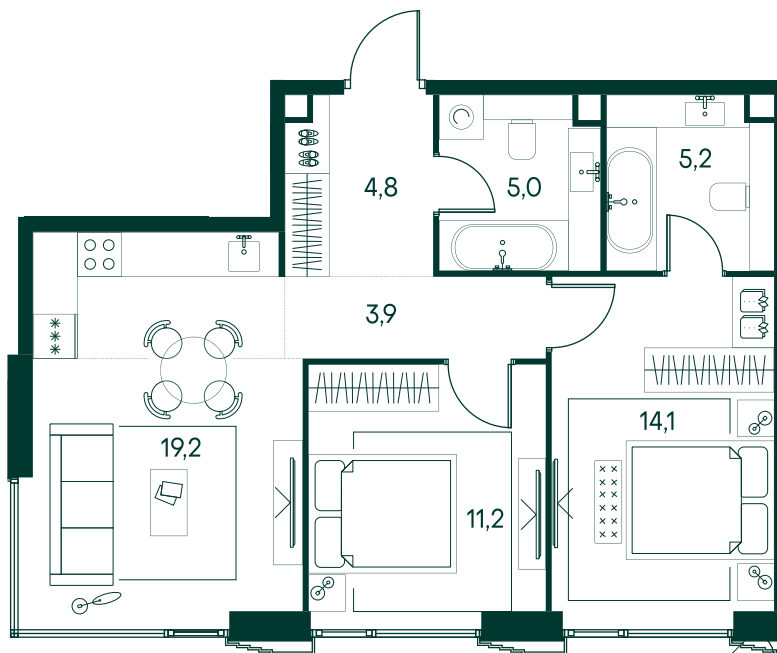

## 2-спальная № 594

Площадь	63.4 м <sup>2</sup>
Квартал	«Беллини»
Корпус	Строение 6
Этаж	2 из 20
Срок сдачи	3 кв. 2028

### ОСОБЕННОСТИ КВАРТИРЫ

-  Угловое остекление
-  Мастер-спальня

33 367 420 ₽

ОТ 340 289 ₽ В МЕСЯЦ В ИПОТЕКУ

### КОРПУС НА ПЛАНЕ

### ВИД ИЗ ОКНА