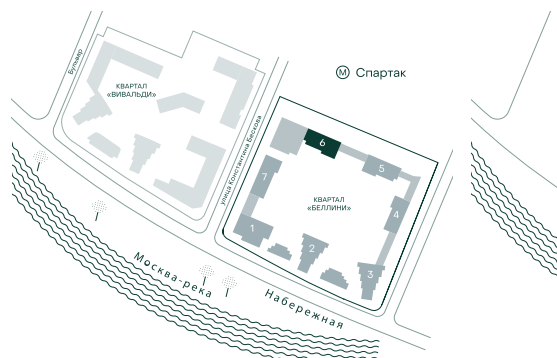

КОРПУС НА ПЛАНЕ