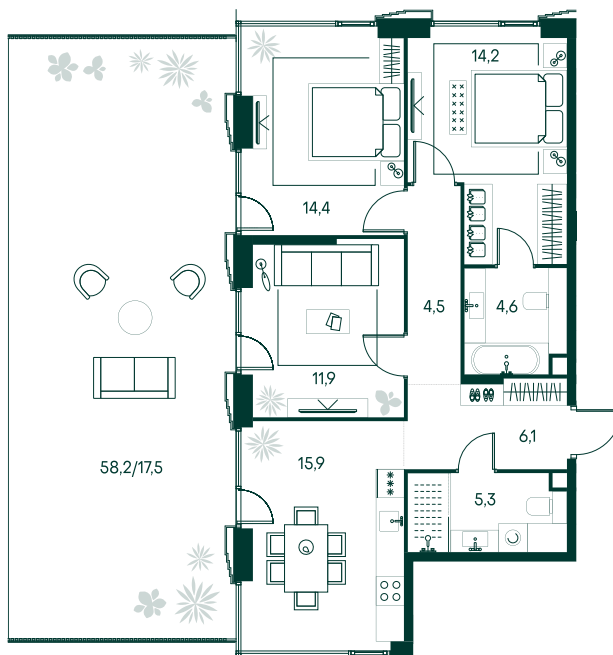

3-спальная № 595

| | | |
|------------|-------|---------------------|
| Площадь | _____ | 94.4 м ² |
| Квартал | _____ | «Беллини» |
| Корпус | _____ | Строение 6 |
| Этаж | _____ | 2 из 20 |
| Срок сдачи | _____ | 3 кв. 2028 |

ОСОБЕННОСТИ КВАРТИРЫ

-  Угловое остекление
-  Мастер-спальня
-  Терраса
-  Большая кухня

68 676 000 ₽

ОТ 350 564 ₽ В МЕСЯЦ В ИПОТЕКУ

КОРПУС НА ПЛАНЕ

ВИД ИЗ ОКНА