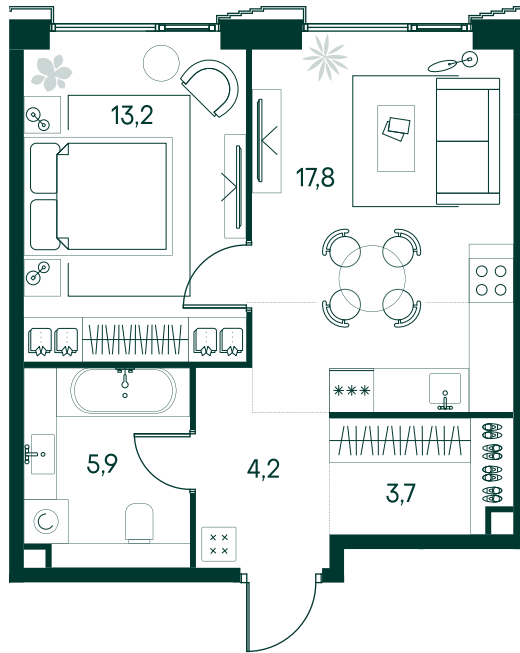

1-спальная № 596

| | |
|------------|---------------------|
| Площадь | 44.8 м ² |
| Квартал | «Беллини» |
| Корпус | Строение 6 |
| Этаж | 2 из 20 |
| Срок сдачи | 3 кв. 2028 |

ОСОБЕННОСТИ КВАРТИРЫ

23 058 560 ₽