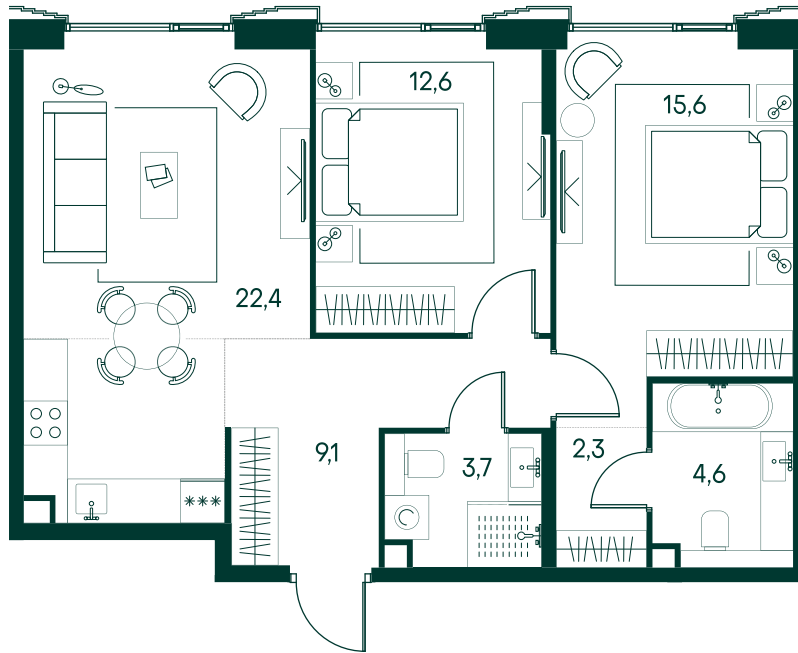

2-спальная № 597

Площадь	70.3 м ²
Квартал	«Беллини»
Корпус	Строение 6
Этаж	3 из 20
Срок сдачи	3 кв. 2028

ОСОБЕННОСТИ КВАРТИРЫ

Большая гостиная

Мастер-спальня

34 257 190 ₽

ОТ 349 363 ₽ В МЕСЯЦ В ИПОТЕКУ

КОРПУС НА ПЛАНЕ

ВИД ИЗ ОКНА