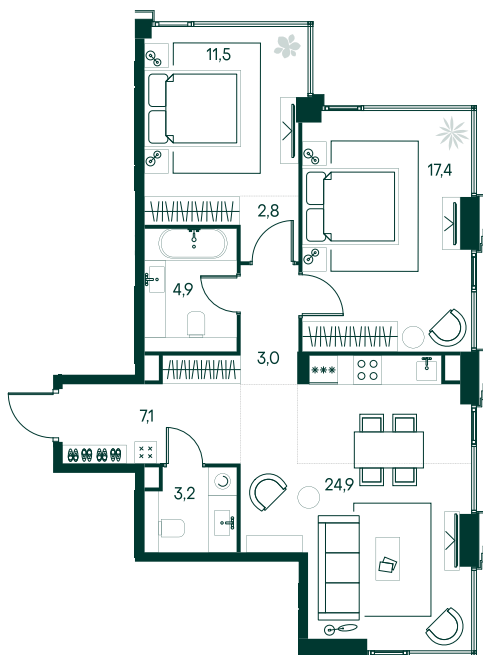

2-спальная № 598

Площадь	_____	74.8 м ²
Квартал	_____	«Беллини»
Корпус	_____	Строение 6
Этаж	_____	3 из 20
Срок сдачи	_____	3 кв. 2028

ОСОБЕННОСТИ КВАРТИРЫ

-  Угловое остекление
-  Большая гостиная

51 761 600 ₽

ОТ 304 606 ₽ В МЕСЯЦ В ИПОТЕКУ

КОРПУС НА ПЛАНЕ

ВИД ИЗ ОКНА