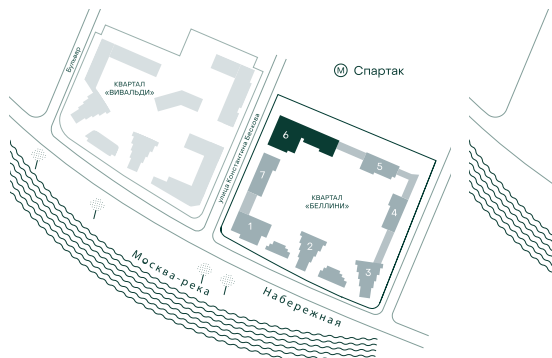

3-спальная № 603

Площадь	77.2 м ²
Квартал	«Беллини»
Корпус	Строение 6
Этаж	3 из 20
Срок сдачи	3 кв. 2028

ОСОБЕННОСТИ КВАРТИРЫ

- Угловое остекление
- Мастер-спальня
- Большая кухня

42 174 360 ₽

ОТ 430 104 ₽ В МЕСЯЦ В ИПОТЕКУ

КОРПУС НА ПЛАНЕ

ВИД ИЗ ОКНА