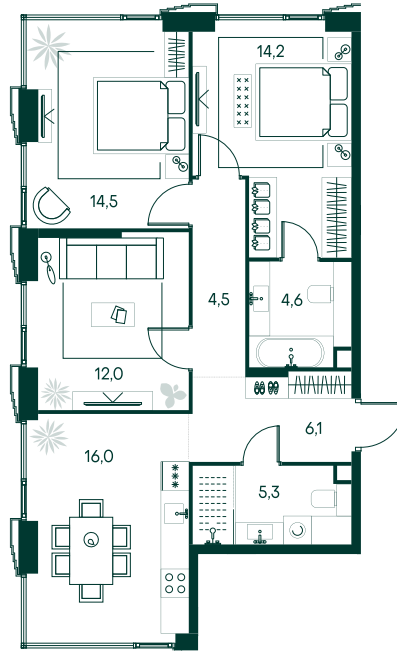

3-спальная № 603

Площадь	77.2 м ²
Квартал	«Беллини»
Корпус	Строение 6
Этаж	3 из 20
Срок сдачи	3 кв. 2028

ОСОБЕННОСТИ КВАРТИРЫ

- Угловое остекление
- Мастер-спальня
- Большая кухня

42 174 360 ₽

ОТ 430 104 ₽ В МЕСЯЦ В ИПОТЕКУ

КОРПУС НА ПЛАНЕ

ВИД ИЗ ОКНА