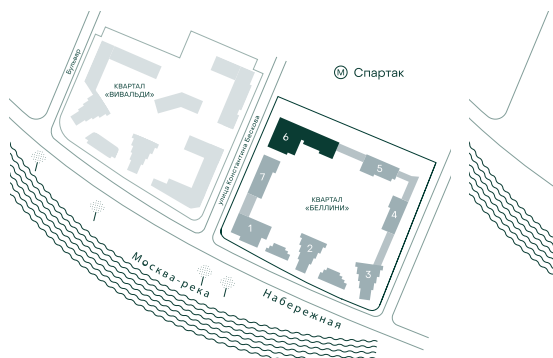

2-спальная № 605

Площадь	70.3 м ²
Квартал	«Беллини»
Корпус	Строение 6
Этаж	4 из 20
Срок сдачи	3 кв. 2028

ОСОБЕННОСТИ КВАРТИРЫ

Большая гостиная

Мастер-спальня

36 084 990 ₽

ОТ 368 003 ₽ В МЕСЯЦ В ИПОТЕКУ

КОРПУС НА ПЛАНЕ