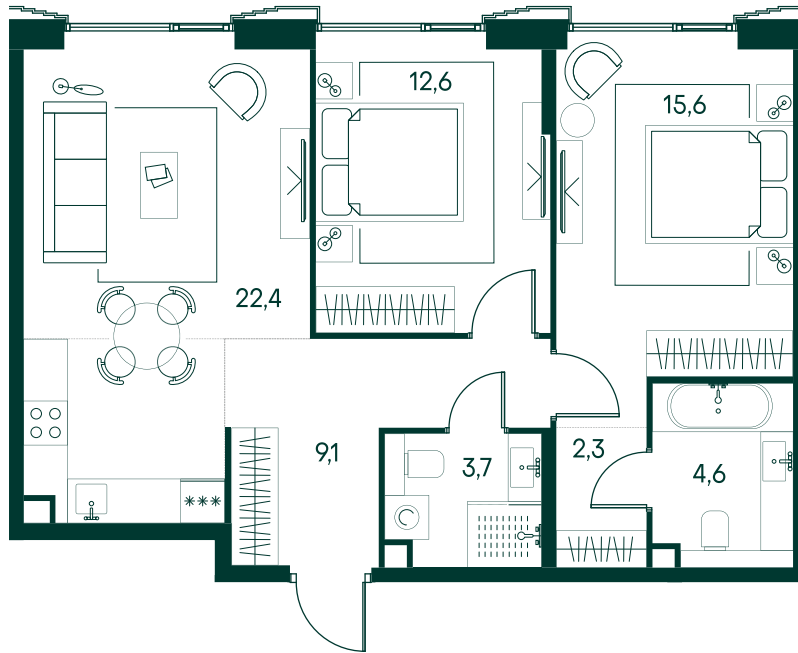

2-спальная № 605

Площадь	70.3 м ²
Квартал	«Беллини»
Корпус	Строение 6
Этаж	4 из 20
Срок сдачи	3 кв. 2028

ОСОБЕННОСТИ КВАРТИРЫ

Большая гостиная

Мастер-спальня

36 084 990 ₽

ОТ 368 003 ₽ В МЕСЯЦ В ИПОТЕКУ

КОРПУС НА ПЛАНЕ

ВИД ИЗ ОКНА