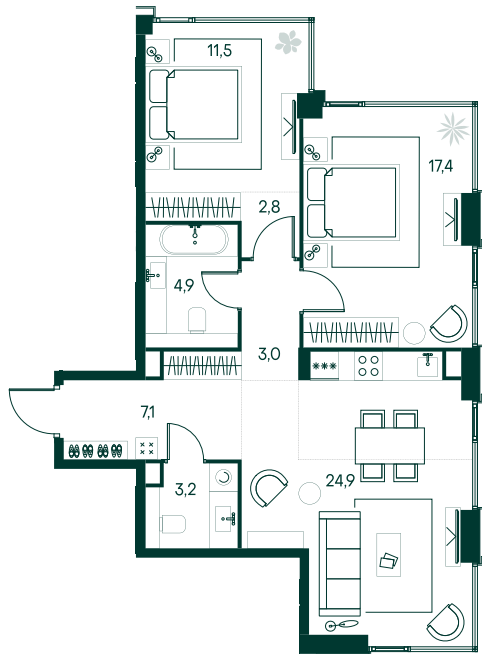

2-спальная № 606

Площадь	74.8 м ²
Квартал	«Беллини»
Корпус	Строение 6
Этаж	4 из 20
Срок сдачи	3 кв. 2028

ОСОБЕННОСТИ КВАРТИРЫ

Угловое остекление

Большая гостиная

43 937 520 ₽

ОТ 412 429 ₽ В МЕСЯЦ В ИПОТЕКУ

КОРПУС НА ПЛАНЕ

ВИД ИЗ ОКНА