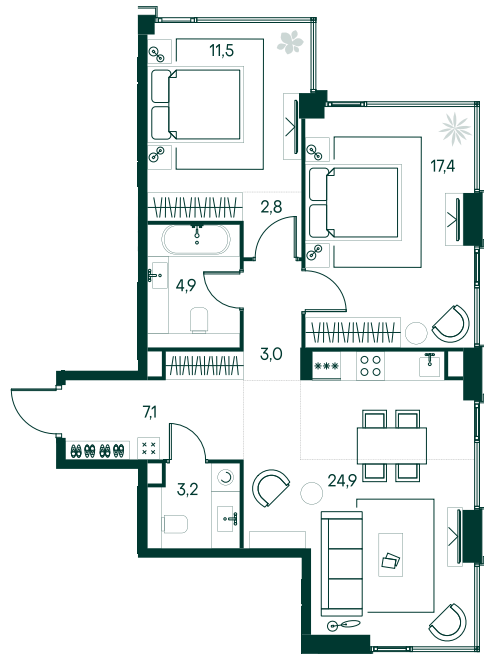

2-спальная № 606

Площадь	74.8 м ²
Квартал	«Беллини»
Корпус	Строение 6
Этаж	4 из 20
Срок сдачи	3 кв. 2028

ОСОБЕННОСТИ КВАРТИРЫ

Угловое остекление

Большая гостиная

52 449 760 ₽

ОТ 267 735 ₽ В МЕСЯЦ В ИПОТЕКУ

КОРПУС НА ПЛАНЕ

ВИД ИЗ ОКНА