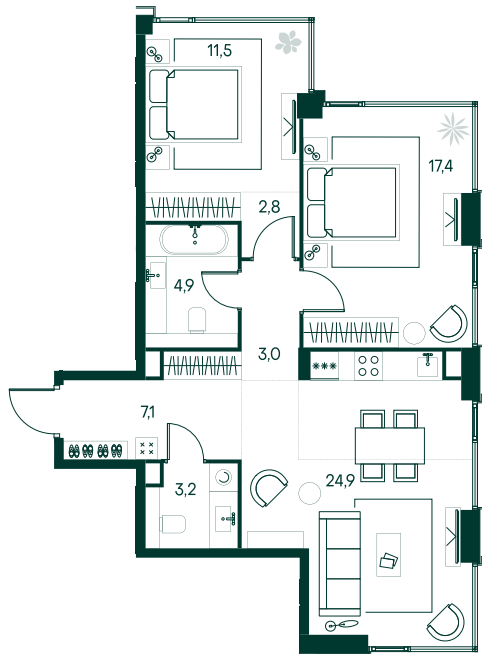

## 2-спальная № 606

Площадь	74.8 м <sup>2</sup>
Квартал	«Беллини»
Корпус	Строение 6
Этаж	4 из 20
Срок сдачи	3 кв. 2028

### ОСОБЕННОСТИ КВАРТИРЫ

Угловое остекление

Большая гостиная

### КОРПУС НА ПЛАНЕ

### ВИД ИЗ ОКНА